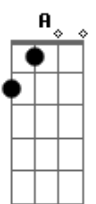

© ukulele-chords.com