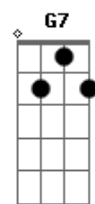

© ukulele-chords.com

© ukulele-chords.com