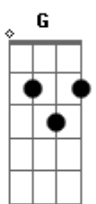

© ukulele-chords.com