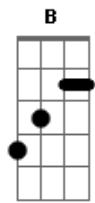

© ukulele-chords.com

© ukulele-chords.com