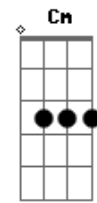

© ukulele-chords.com

© ukulele-chords.com