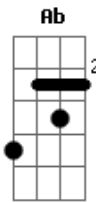

© ukulele-chords.com