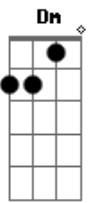

© ukulele-chords.com