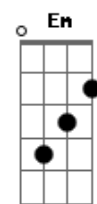

© ukulele-chords.com

© ukulele-chords.com