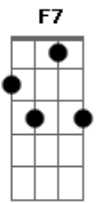

© ukulele-chords.com