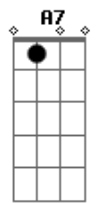

© ukulele-chords.com