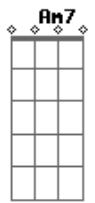

ukulele-chords.com