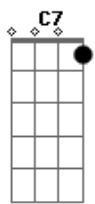

ukulele-chords.com