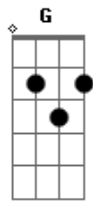

ukulele-chords.com