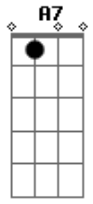

ukulele-chords.com