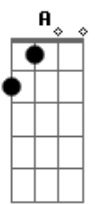

Luis Miguel - La puerta

Tom: C

Obs.: Alguns acordes foram dspostos de forma mais simplificada, mas ajudam bastante p/ o músico que pretende tira-la nos mínimos detalhes para execução em bandas etc..

Intro: G7 C7 omit 3 Em 4/7 omit 3/5
A omit 5 Am omit 5 D7- G7

La puerta se cerró detrás de ti

Y nunca más volviste a aparecer

Dejaste abandonada la ilusión
Que había en mi corazón por ti

La puerta se cerró detrás de ti

Y así detrás de ti se fue mi amor

Creyendo que podría convencer

Y nunca más volviste a aparecer

Dejaste abandonada la ilusión

Que había en mi corazón por ti.

Acordes

ukulele-chords.com

ukulele-chords.com

ukulele-chords.com

ukulele-chords.com