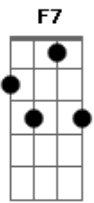

ukulele-chords.com