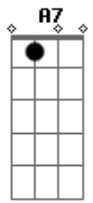

© ukulele-chords.com