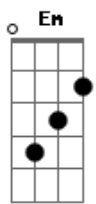

ukulele-chords.com