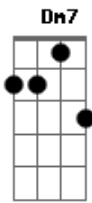

© ukulele-chords.com