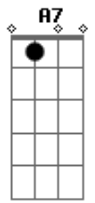

ukulele-chords.com