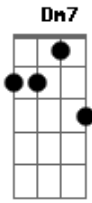

ukulele-chords.com