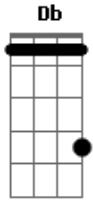

ukulele-chords.com