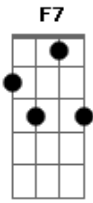

ukulele-chords.com