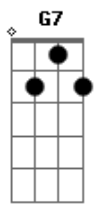

Luis Miguel - La puerta

Tom: C

Obs.: Alguns acordes foram dspostos de forma mais simplificada, mas ajudam bastante p/ o músico que pretende tira-la nos mínimos detalhes para execução em bandas etc..

Intro: G7 C7 omit 3 Em 4/7 omit 3/5
A omit 5 Am omit 5 D7- G7

La puerta se cerró detrás de ti

Y nunca más volviste a aparecer

Dejaste abandonada la ilusión
Que había en mi corazón por ti

La puerta se cerró detrás de ti

Y así detrás de ti se fue mi amor

Creyendo que podría convencer

Y nunca más volviste a aparecer

Dejaste abandonada la ilusión

Que había en mi corazón por ti.

Acordes

ukulele-chords.com

ukulele-chords.com

ukulele-chords.com

ukulele-chords.com