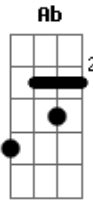

ukulele-chords.com