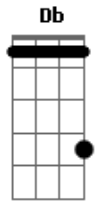

ukulele-chords.com