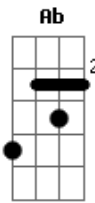

ukulele-chords.com