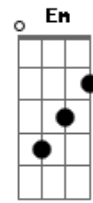

ukulele-chords.com