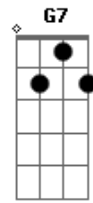

ukulele-chords.com