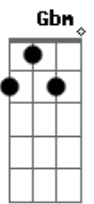

ukulele-chords.com