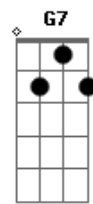

© ukulele-chords.com