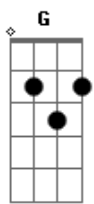

Luis Miguel - La puerta

Tom: C

Obs.: Alguns acordes foram dspostos de forma mais simplificada, mas ajudam bastante p/ o músico que pretende tira-la nos mínimos detalhes para execução em bandas etc..

Intro: G7 C7 omit 3 Em 4/7 omit 3/5
A omit 5 Am omit 5 D7- G7

La puerta se cerró detrás de ti

Y nunca más volviste a aparecer

Dejaste abandonada la ilusión
Que había en mi corazón por ti

La puerta se cerró detrás de ti

Y así detrás de ti se fue mi amor

Creyendo que podría convencer

A tu alma de mi pa de cer

Pero es que no supiste soportar
Obs: notas n/ ordem G (mão esq) F B E (mão d).
Las penas que nos dio

La misma adversidad

Así como también

Nos dio felicidad,
Nos vino a castigar con el dolor
La puerta se cerró detrás de ti

Y nunca más volviste a aparecer

Dejaste abandonada la ilusión

Que había en mi corazón por ti.

Acordes

ukulele-chords.com

ukulele-chords.com

ukulele-chords.com

ukulele-chords.com