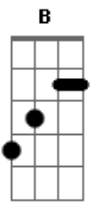

ukulele-chords.com