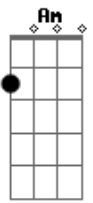

Luis Miguel - La puerta

Tom: C

Obs.: Alguns acordes foram dspostos de forma mais simplificada, mas ajudam bastante p/ o músico que pretende tira-la nos mínimos detalhes para execução em bandas etc..

Intro: G7 C7 omit 3 Em 4/7 omit 3/5
A omit 5 Am omit 5 D7- G7

La puerta se cerró detrás de ti

Y nunca más volviste a aparecer

Dejaste abandonada la ilusión

Que había en mi corazón por ti

La puerta se cerró detrás de ti

Y así detrás de ti se fue mi amor

Creyendo que podría convencer

Y nunca más volviste a aparecer

Dejaste abandonada la ilusión

Que había en mi corazón por ti

Solo : Solo : C D7 C G7 Am7 C7 Gbm Ab C F7 G7

Pero es que no supiste soportar
Las penas que nos dio

La misma adversidad

Así como también

Nos dio felicidad,
Nos vino a castigar con el dolor
La puerta se cerró detrás de ti

Y nunca más volviste a aparecer

Dejaste abandonada la ilusión

Que había en mi corazón por ti.

Acordes

ukulele-chords.com