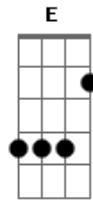

ukulele-chords.com