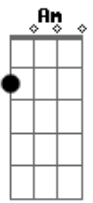

Luis Miguel - La puerta

Tom: C

Obs.: Alguns acordes foram dspostos de forma mais simplificada, mas ajudam bastante p/ o músico que pretende tira-la nos mínimos detalhes para execução em bandas etc..

Intro: G7 C7 omit 3 Em 4/7 omit 3/5
A omit 5 Am omit 5 D7- G7

La puerta se cerró detrás de ti

Y nunca más volviste a aparecer

Dejaste abandonada la ilusión

Que había en mi corazón por ti

La puerta se cerró detrás de ti

Y así detrás de ti se fue mi amor

Creendo que podría convencer

A tu alma de mi pa de cer

Pero es que no supiste soportar

Obs: notas n/ ordem G (mão esq) F B E (mão d).
G/7 omit5 G-

La misma adversidad

Así como también

Nos dio felicidad,
Nos vino a castigar con el dolor
La puerta se cerró detrás de ti

Y nunca más volviste a aparecer

Dejaste abandonada la ilusión

Que había en mi corazón por ti

Solo : Solo que no supiste soportar

Las penas que nos dio

La misma adversidad

Así como también

Nos dio felicidad,
Nos vino a castigar con el dolor
La puerta se cerró detrás de ti

Y nunca más volviste a aparecer

Dejaste abandonada la ilusión

Que había en mi corazón por ti.

Acordes

ukulele-chords.com