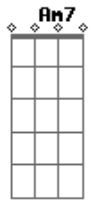

ukulele-chords.com