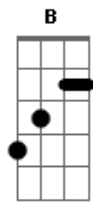

© ukulele-chords.com