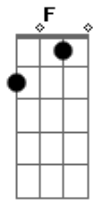

ukulele-chords.com