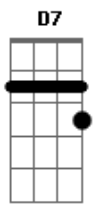

ukulele-chords.com