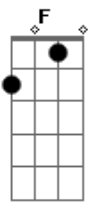

ukulele-chords.com