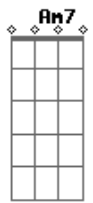

© ukulele-chords.com