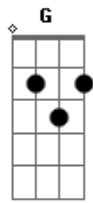

Luis Miguel - La puerta

Tom: C

Obs.: Alguns acordes foram dspostos de forma mais simplificada, mas ajudam bastante p/ o músico que pretende tira-la nos mínimos detalhes para execução em bandas etc..

Intro: G7 C7 omit 3 Em 4/7 omit 3/5
A omit 5 Am omit 5 D7- G7

La puerta se cerró detrás de ti

Y nunca más volviste a aparecer

Dejaste abandonada la ilusión

Que había en mi corazón por ti

La puerta se cerró detrás de ti

Y así detrás de ti se fue mi amor

Creendo que podría convencer

A tu alma de mi pa de cer

Pero es que no supiste soportar

Obs: notas n/ ordem G (mão esq) F B E (mão d).
G/7 omit5 G-

La misma adversidad

Así como también

Nos dio felicidad,
Nos vino a castigar con el dolor
La puerta se cerró detrás de ti

Y nunca más volviste a aparecer

Dejaste abandonada la ilusión

Que había en mi corazón por ti.

Acordes

ukulele-chords.com

ukulele-chords.com

ukulele-chords.com

ukulele-chords.com