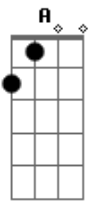

Luis Miguel - La puerta

Tom: C

Obs.: Alguns acordes foram dspostos de forma mais simplificada, mas ajudam bastante p/ o músico que pretende tira-la nos mínimos detalhes para execução em bandas etc..

Intro: G7 C7 omit 3 Em 4/7 omit 3/5
A omit 5 Am omit 5 D7- G7

La puerta se cerró detrás de ti

Y nunca más volviste a aparecer

Dejaste abandonada la ilusión

Que había en mi corazón por ti

La puerta se cerró detrás de ti

Y así detrás de ti se fue mi amor

Creyendo que podría convencer

Y nunca más volviste a aparecer

Dejaste abandonada la ilusión

Que había en mi corazón por ti

Solo : Solo : C D7 C G7 Am7 C7 Gbm Ab C F7 G7

Pero es que no supiste soportar
Las penas que nos dio

La misma adversidad

Así como también

Nos dio felicidad,
Nos vino a castigar con el dolor
La puerta se cerró detrás de ti

Y nunca más volviste a aparecer

Dejaste abandonada la ilusión

Que había en mi corazón por ti.

Acordes

ukulele-chords.com