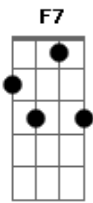

© ukulele-chords.com