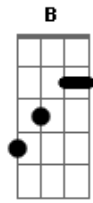

ukulele-chords.com