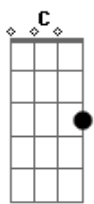

Luis Miguel - La puerta

Tom: C

Obs.: Alguns acordes foram dspostos de forma mais simplificada, mas ajudam bastante p/ o músico que pretende tira-la nos mínimos detalhes para execução em bandas etc..

Intro: G7 C7 omit 3 Em 4/7 omit 3/5
A omit 5 Am omit 5 D7- G7

La puerta se cerró detrás de ti

Y nunca más volviste a aparecer

Dejaste abandonada la ilusión
Que había en mi corazón por ti

La puerta se cerró detrás de ti

Y así detrás de ti se fue mi amor

Creyendo que podría convencer

Y nunca más volviste a aparecer

Dejaste abandonada la ilusión

Que había en mi corazón por ti.

Acordes

ukulele-chords.com

ukulele-chords.com

ukulele-chords.com

ukulele-chords.com