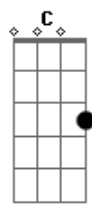

© ukulele-chords.com