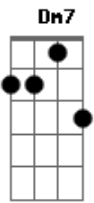

ukulele-chords.com