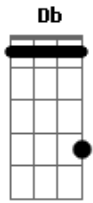

© ukulele-chords.com