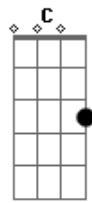

ukulele-chords.com