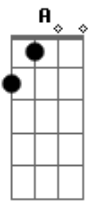

Luis Miguel - La puerta

Tom: C

Obs.: Alguns acordes foram dspostos de forma mais simplificada, mas ajudam bastante p/ o músico que pretende tira-la nos mínimos detalhes para execução em bandas etc..

Intro: G7 C7 omit 3 Em 4/7 omit 3/5
A omit 5 Am omit 5 D7- G7

La puerta se cerró detrás de ti

Y nunca más volviste a aparecer

Dejaste abandonada la ilusión

Que había en mi corazón por ti

La puerta se cerró detrás de ti

Y así detrás de ti se fue mi amor

Creendo que podría convencer

Y nunca más volviste a aparecer

Dejaste abandonada la ilusión

Que había en mi corazón por ti.

Acordes

ukulele-chords.com

ukulele-chords.com

ukulele-chords.com

ukulele-chords.com