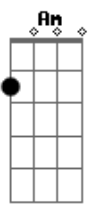

Luis Miguel - La puerta

Tom: C

Obs.: Alguns acordes foram dspostos de forma mais simplificada, mas ajudam bastante p/ o músico que pretende tira-la nos mínimos detalhes para execução em bandas etc..

Intro: G7 C7 omit 3 Em 4/7 omit 3/5
A omit 5 Am omit 5 D7- G7

La puerta se cerró detrás de ti

Y nunca más volviste a aparecer

Dejaste abandonada la ilusión
Que había en mi corazón por ti

La puerta se cerró detrás de ti

Y así detrás de ti se fue mi amor

Creyendo que podría convencer

A tu alma de mi pa de cer

Pero es que no supiste soportar
Obs: notas n/ ordem G (mão esq) F B E (mão d).
Las penas que nos dio

La misma adversidad

Así como también

Nos dio felicidad,
Nos vino a castigar con el dolor
La puerta se cerró detrás de ti

Y nunca más volviste a aparecer

Dejaste abandonada la ilusión

Que había en mi corazón por ti

Solo : Pero es que no supiste soportar

Las penas que nos dio

La misma adversidad

Así como también

Nos dio felicidad,
Nos vino a castigar con el dolor
La puerta se cerró detrás de ti

Y nunca más volviste a aparecer

Dejaste abandonada la ilusión

Que había en mi corazón por ti.

Acordes

© ukulele-chords.com