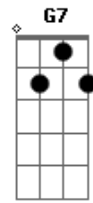

Luis Miguel - La puerta

Tom: C

Obs.: Alguns acordes foram dspostos de forma mais simplificada, mas ajudam bastante p/ o músico que pretende tira-la nos mínimos detalhes para execução em bandas etc..

Intro: G7 C7 omit 3 Em 4/7 omit 3/5
A omit 5 Am omit 5 D7- G7

Y nunca más volviste a aparecer

Dejaste abandonada la ilusión

Que había en mi corazón por ti.

Acordes

ukulele-chords.com

ukulele-chords.com

ukulele-chords.com

ukulele-chords.com