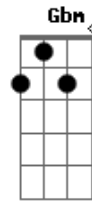

ukulele-chords.com