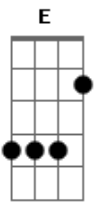

ukulele-chords.com