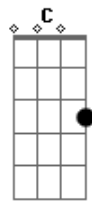

Luis Miguel - La puerta

Tom: C

Obs.: Alguns acordes foram dspostos de forma mais simplificada, mas ajudam bastante p/ o músico que pretende tira-la nos mínimos detalhes para execução em bandas etc..

Intro: G7 C7 omit 3 Em 4/7 omit 3/5
A omit 5 Am omit 5 D7- G7

La puerta se cerró detrás de ti

Y nunca más volviste a aparecer

Dejaste abandonada la ilusión

Que había en mi corazón por ti

La puerta se cerró detrás de ti

Y así detrás de ti se fue mi amor

Creendo que podría convencer

A tu alma de mi pa de cer

Pero es que no supiste soportar

Obs: notas n/ ordem G (mão esq) F B E (mão d).
G/7 omit5 G-

La misma adversidad

Así como también

Nos dio felicidad,
Nos vino a castigar con el dolor
La puerta se cerró detrás de ti

Y nunca más volviste a aparecer

Dejaste abandonada la ilusión

Que había en mi corazón por ti.

Acordes

ukulele-chords.com

ukulele-chords.com

ukulele-chords.com

ukulele-chords.com