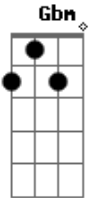

© ukulele-chords.com