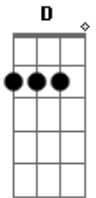

Luis Miguel - La Barca

tom:

Intro: D F Em A7
Gbm Fm Em A7

D F Em A7
Dicen que la distancia es el olvido
A7 D Em
Pero yo no concibo esa razón
D F Em
Porque yo seguiré siendo el cautivo
A7 D Gb7
De los caprichos de tu corazón
Bm Gb7 Bm
Supiste esclarecer mis pensamientos
A
Me diste la verdad que yo soñé
G
Ahuyentaste de mi los sufrimientos
Gb7
En la primera noche que te amé
G Gm
Hoy mi playa se viste de amargura
Gbm B7
Porque tu barca tiene que partir
Em A7
A cruzar otros mares de locura
Gbm C7 B7
Cuida que no naufrague en tu vivir
Em Gm
Cuando la luz del sol se esté apagando
Gbm B7
Y te sientas cansada de vagar

Em A7
Piensa que yo por ti estaré esperando
D
Hasta que tú decidas regresar
(D F Em A7)
(Gbm Fm Em A7)
Bm Gb7 Bm
Supiste esclarecer mis pensamientos
A
Me diste la verdad que yo soñé
G
Ahuyentaste de mi los sufrimientos
Gb7
En la primera noche que te amé
G Gm
Hoy mi playa se viste de amargura
Gbm B7
Porque tu barca tiene que partir
Em A7
A cruzar otros mares de locura
Gbm C7 B7
Cuida que no naufrague en tu vivir
Em Gm
Cuando la luz del sol se esté apagando
B7
Y te sientas cansada de vagar
Em A7
Piensa que yo por ti estaré esperando
D G Gm D
Hasta que tú decidas regresar

Acordes

© ukulele-chords.com