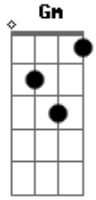

© ukulele-chords.com