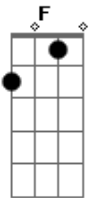

© ukulele-chords.com