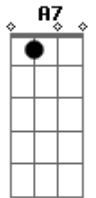

© ukulele-chords.com