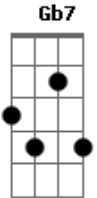

© ukulele-chords.com