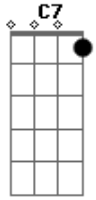

© ukulele-chords.com