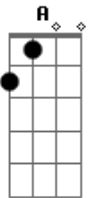

© ukulele-chords.com