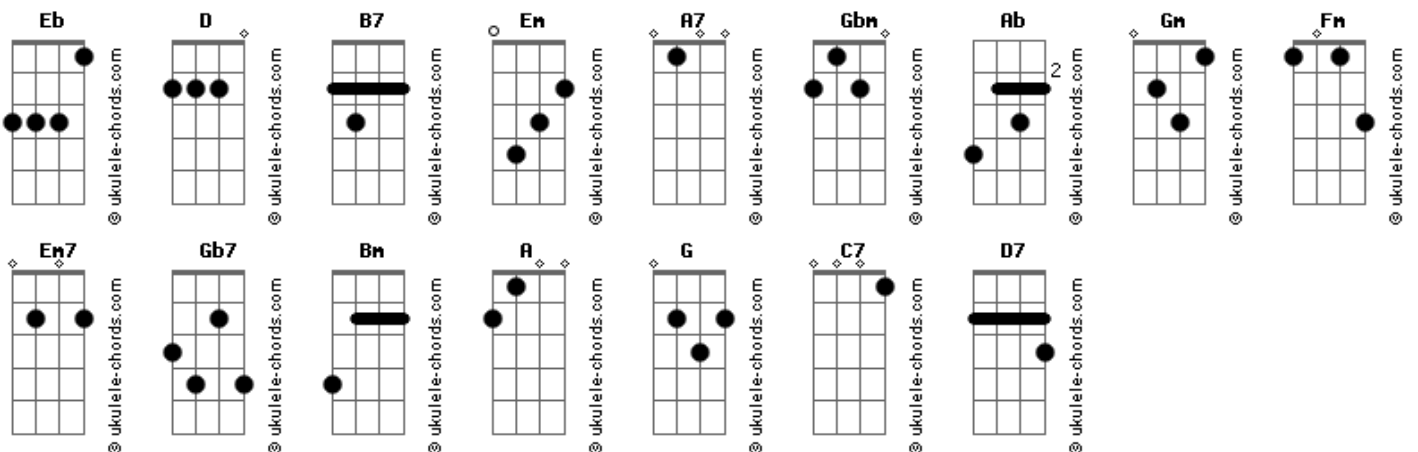

Luis Miguel - La Barca

tom:
 Eb (forma dos acordes no tom de D)
 Capostraste na 1ª casa
 Intro: B7 Em A7
 D Em Gbm
 Ab Em Gm Gbm
 Fm Em A7

[Primeira Parte]

D B7 Em7
 Dicen que la distancia es el olvido
 A7 Em D Em
 Pero yo no concibo esa razón
 D B7 Em
 Porque yo seguiré siendo el cautivo
 A7 Em
 De los caprichos
 D Gb7
 De tu corazón

[Pré-Refrão]

Bm Gb7 Bm
 Supiste esclarecer mis pensamientos
 A
 Me diste la verdad que yo soñé
 G
 Ahuyentaste de mi los sufrimientos
 Gb7
 En la primera noche que te amé

[Refrão]

G Gm
 Hoy mi playa se viste de amargura
 Gbm B7
 Porque tu barca tiene que partir
 Em A7
 A cruzar otros mares de locura
 D C7 B7
 Cuida que no naufrague en tu vivir

Em7 Gm
Acordes

Quando la luz del sol se esté apagando
 Gbm B7
 Y te sientas cansada de vagar
 Em A7
 Piensa que yo por ti estaré esperando
 D B7
 Hasta que tú decidas regresar
 [Solo] Em A7 D Em Gbm
 Ab Em Gm Gbm Gb7

[Pré-Refrão]

Bm Gb7 Bm
 Supiste esclarecer mis pensamientos
 A
 Me diste la verdad que yo soñé
 G
 Ahuyentaste de mi los sufrimientos
 Gb7
 En la primera noche que te amé

[Refrão]

G Gm
 Hoy mi playa se viste de amargura
 Gbm B7
 Porque tu barca tiene que partir
 Em A7
 A cruzar otros mares de locura
 D C7 B7
 Cuida que no naufrague en tu vivir
 Em Gm
 Cuando la luz del sol se esté apagando
 Gbm B7
 Y te sientas cansada de vagar
 Em A7
 Piensa que yo por ti estaré esperando
 D
 Hasta que tú decidas regresar
 G Gm D D7
 Hasta que tú decidas regresar