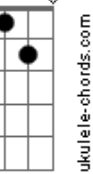

© ukulele-chords.com

Gbm