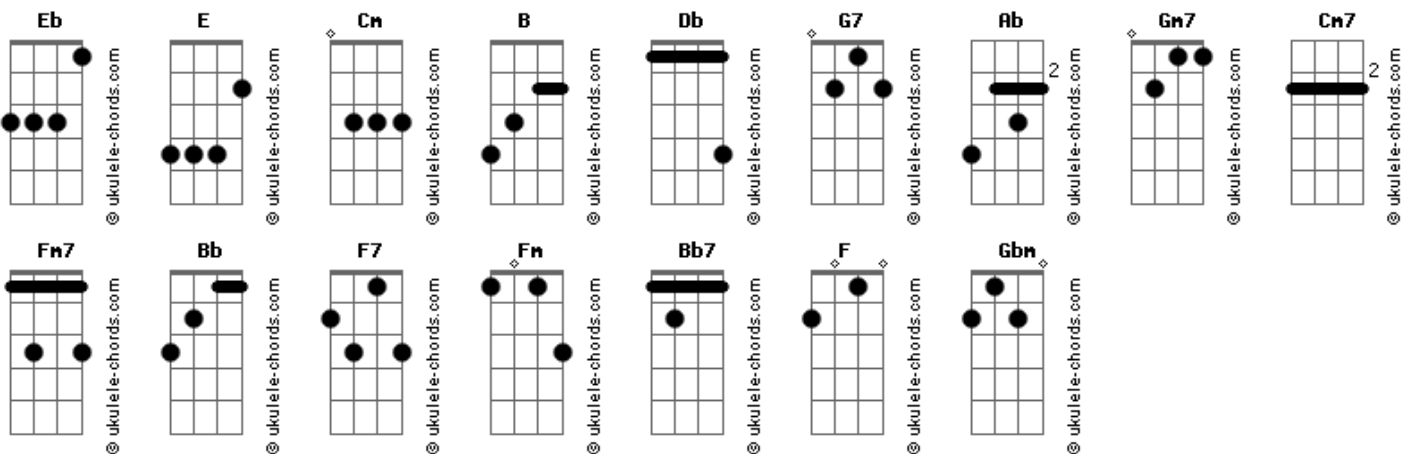

Luis Miguel - Entregate

tom:

Cm

Intro: B Db Eb

Eb **G7**
 Cómo te atreves a mirarme así
Ab **Db**
 A ser tan bella y encima sonreír
Gm7 **Cm7** **Fm7** **Ab** **Eb** **Ab** **Bb**
 ...Mí-a, hoy serás mía por fin

Eb **G7**
 Cierra los ojos, déjate querer
Ab **Db**
 Quiero llevarte al valle del placer
Gm7 **Cm7** **Fm7** **Ab** **G7**
 ... Mí-a, hoy serás mía lo sé

Cm7 **Gm7**
 Déjame robar el gran secreto de tu piel
Ab **F7** **Ab** **Ab** **Bb**
 Déjate llevar por tus instintos de mujer

(Cm7 Gm7 Ab F Ab Bb)

Acordes

Eb **G7**
 Abre los ojos, no me hagas sufrir
Ab **Db**
 No te das cuenta que tengo sed de ti
Gm7 **Cm7** **Fm7** **Ab** **G7**
 ...Mí-a, hoy serás mía por fin

Cm7 **Gm7**
 Déjame robar el gran secreto de tu piel
Ab **F7** **Ab** **Ab** **Bb**
 Déjate llevar por tus instintos de mujer

Cm7 **Gm7**
 Déjame robar el gran secreto de tu piel
Ab **F7** **Ab** **Ab** **Bb**
 Déjate llevar por tus instintos de mujer

E **Gbm**
 Entrégate, aún no te siento
 Deja que tu cuerpo se acostumbre a mi calor
 Entrégate, mi prisionera
 La pasión no espera y ya no puedo más de amor