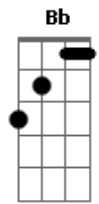

© ukulele-chords.com