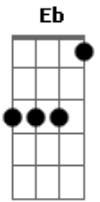

© ukulele-chords.com