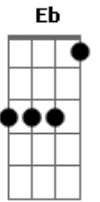

© ukulele-chords.com