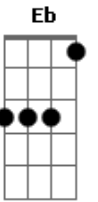

© ukulele-chords.com