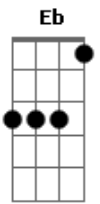

© ukulele-chords.com