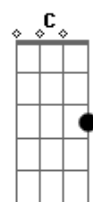

© ukulele-chords.com