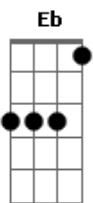

© ukulele-chords.com