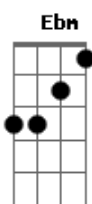

© ukulele-chords.com