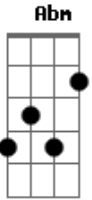

© ukulele-chords.com