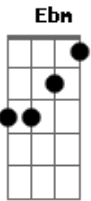

© ukulele-chords.com