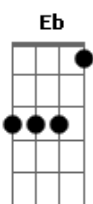

© ukulele-chords.com