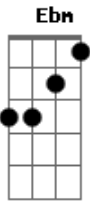

© ukulele-chords.com