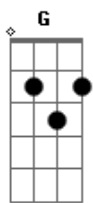

Luís Gustavo Rossato - Salmo 33(34) - Provai e Vede Quão Suave É o Senhor!

tom:

G

Provai e vede ^G quão suave é o Senhor! ^G
Provai e vede ^G quão suave é o Senhor! ^G

1. Bendirei o Senhor Deus em todo o tempo ^G ^{D7} ^C
Seu louvor estará sempre em minha boca ^G ^{D7} ^C
Minha alma se gloria no Senhor ^{Am} ^{Bm}
Que ouçam os humildes e se alegrem! ^{Am} ^G ^C ^{Db} ^{D7}

2. Comigo engrandecei ao Senhor Deus ^G ^{D7} ^C
Exaltemos todos juntos o seu nome! ^G ^{D7} ^C
^{Am} ^{Bm}

Todas as vezes que o busquei, ele me ouviu ^{Am} ^G ^C ^{Db} ^{D7}
E de todos os temores me livrou

3. Contemplai a sua face e alegrai-vos ^G ^{D7} ^C
E vosso rosto não se cubra de vergonha! ^G ^{D7} ^C
Este infeliz gritou a Deus, e foi ouvido ^{Am} ^{Bm}
E o Senhor o libertou de toda angústia ^{Am} ^G ^C ^{Db} ^{D7}

4. O anjo do Senhor vem acampar ^G ^{D7} ^C
Ao redor dos que o temem, e os salva ^G ^{D7} ^C
Provai e vede quão suave é o Senhor! ^{Am} ^{Bm}
Feliz o homem que tem nele o seu refúgio! ^{Am} ^G ^C ^{Db} ^{D7}

Acordes

© ukulele-chords.com