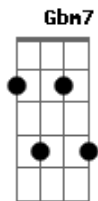

Luís Gustavo Rossato - Salmo 144 (145) - o Senhor Está Perto da Pessoa Que o Invoca!

E tom:

[Refrão]

E Aadd9 B7 E
0 senhor está perto da pessoa que o invoca!

[Primeira Parte]

Aadd9 B7
Todos os dias havei de bendizer-vos
E Dbm
Hei de louvar o vosso nome para sempre
Gbm7 B7
Grande é o senhor e muito digno de louvores
Aadd9 B7 E
E ninguém pode medir sua grandeza

[Refrão]

E Aadd9 B7 E
0 senhor está perto da pessoa que o invoca!

[Segunda Parte]

Aadd9 B7
Misericórdia e piedade é o senhor

Acordes

© ukulele-chords.com

© ukulele-chords.com

© ukulele-chords.com

© ukulele-chords.com

© ukulele-chords.com

© ukulele-chords.com

E Dbm
Ele é amor, é paciência, é compaixão
Gbm7 B7
0 senhor é muito bom para com todos
Aadd9 B E
Sua ternura abraça toda criatura

[Refrão]

E Aadd9 B7 E
0 senhor está perto da pessoa que o invoca!