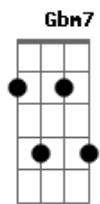

© ukulele-chords.com