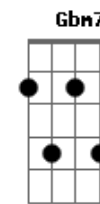

© ukulele-chords.com