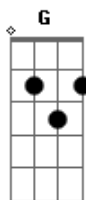

© ukulele-chords.com