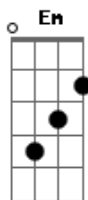

© ukulele-chords.com