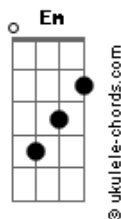

Luis Cortivo - Sem Você Eu Me Sinto Tão Sozinho Part3

tom:

Intro: Am Em Dm Em

[Primeira Parte]

Am Em Dm Em
 Ao longo dos anos, nosso amor só cresce
 Am Em Dm Em
 Cada dia ao seu lado é uma benção que merece
 Am Em Dm Em
 Agradeço ao destino por ter nos unido
 Am Em Dm Em
 Em cada abraço seu, sinto-me protegido

[Refrão]

F C G C
 Eu amo você, eu amo
 F C G C
 Sem você eu me sinto tão sozinho
 F C G C
 Eu preciso de você, eu preciso
 F C G C
 Não consigo mais viver sem ter você comigo

[Segunda Parte]

Am Em Dm Em
 Nas estações da vida, lado a lado estaremos
 Am Em Dm Em
 Enfrentando o mundo, juntos venceremos
 Am Em Dm Em
 Nos momentos difíceis, seguiremos de mãos dadas
 Am Em Dm Em
 E nas alegrias, celebraremos nossas jornadas

Acordes

[Refrão]

F C G C
 Eu amo você, eu amo
 F C G C
 Sem você eu me sinto tão sozinho
 F C G C
 Eu preciso de você, eu preciso
 F C G C
 Não consigo mais viver sem ter você comigo

[Ponte]

Am Em Dm Em
 Que essa canção seja o símbolo do nosso sentimento
 Am Em Dm Em
 Uma declaração de amor, sincero e autêntico juramento
 Am Em Dm Em
 Agradeço por ser a luz que guia meu caminho
 Am Em Dm Em
 E que esse amor perdure, seja eterno e não tenha fim