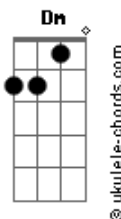

Luis Cortivo - Sem Você Eu Me Sinto Tão Sozinho Part3

tom:

Intro: Am Em Dm Em

[Primeira Parte]

Am Em Dm Em
Ao longo dos anos, nosso amor só cresce
Am Em Dm Em
Cada dia ao seu lado é uma benção que merece
Am Em Dm Em
Agradeço ao destino por ter nos unido
Am Em Dm Em
Em cada abraço seu, sinto-me protegido

[Refrão]

F C G C
Eu amo você, eu amo
F C G C
Sem você eu me sinto tão sozinho
F C G C
Eu preciso de você, eu preciso
F C G C
Não consigo mais viver sem ter você comigo

[Segunda Parte]

Am Em Dm Em
Nas estações da vida, lado a lado estaremos
Am Em Dm Em
Enfrentando o mundo, juntos venceremos
Am Em Dm Em
Nos momentos difíceis, seguiremos de mãos dadas
Am Em Dm Em
E nas alegrias, celebraremos nossas jornadas

Acordes

[Refrão]

F C G C
Eu amo você, eu amo
F C G C
Sem você eu me sinto tão sozinho
F C G C
Eu preciso de você, eu preciso
F C G C
Não consigo mais viver sem ter você comigo

[Ponte]

Am Em Dm Em
Que essa canção seja o símbolo do nosso sentimento
Am Em Dm Em
Uma declaração de amor, sincero e autêntico juramento
Am Em Dm Em
Agradeço por ser a luz que guia meu caminho
Am Em Dm Em
E que esse amor perdure, seja eterno e não tenha fim

[Refrão]

F C G C
Eu amo você, eu amo
F C G C
Sem você eu me sinto tão sozinho
F C G C
Eu preciso de você, eu preciso
F C G C
Não consigo mais viver sem ter você comigo

[Final] Am Em Dm Em