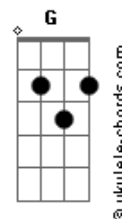

Luis Cortivo - Sem Você Eu Me Sinto Tão Sozinho Part3

tom:

Intro: Am Em Dm Em

[Primeira Parte]

Am Em Dm Em
 Ao longo dos anos, nosso amor só cresce
 Am Em Dm Em
 Cada dia ao seu lado é uma benção que merece
 Am Em Dm Em
 Agradeço ao destino por ter nos unido
 Am Em Dm Em
 Em cada abraço seu, sinto-me protegido

[Refrão]

F C G C
 Eu amo você, eu amo
 F C G C
 Sem você eu me sinto tão sozinho
 F C G C
 Eu preciso de você, eu preciso
 F C G C
 Não consigo mais viver sem ter você comigo

[Segunda Parte]

Am Em Dm Em
 Nas estações da vida, lado a lado estaremos
 Am Em Dm Em
 Enfrentando o mundo, juntos venceremos
 Am Em Dm Em
 Nos momentos difíceis, seguiremos de mãos dadas
 Am Em Dm Em
 E nas alegrias, celebraremos nossas jornadas

Acordes

[Refrão]

F C G C
 Eu amo você, eu amo
 F C G C
 Sem você eu me sinto tão sozinho
 F C G C
 Eu preciso de você, eu preciso
 F C G C
 Não consigo mais viver sem ter você comigo

[Ponte]

Am Em Dm Em
 Que essa canção seja o símbolo do nosso sentimento
 Am Em Dm Em
 Uma declaração de amor, sincero e autêntico juramento
 Am Em Dm Em
 Agradeço por ser a luz que guia meu caminho
 Am Em Dm Em
 E que esse amor perdure, seja eterno e não tenha fim