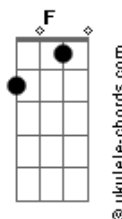

Luis Cortivo - Sem Você Eu Me Sinto Tão Sozinho Part3

tom:

Intro: Am Em Dm Em

[Primeira Parte]

Am Em Dm Em
Ao longo dos anos, nosso amor só cresce
Am Em Dm Em
Cada dia ao seu lado é uma benção que merece
Am Em Dm Em
Agradeço ao destino por ter nos unido
Am Em Dm Em
Em cada abraço seu, sinto-me protegido

[Refrão]

F C G C
Eu amo você, eu amo
F C G C
Sem você eu me sinto tão sozinho
F C G C
Eu preciso de você, eu preciso
F C G C
Não consigo mais viver sem ter você comigo

[Segunda Parte]

Am Em Dm Em
Nas estações da vida, lado a lado estaremos
Am Em Dm Em
Enfrentando o mundo, juntos venceremos
Am Em Dm Em
Nos momentos difíceis, seguiremos de mãos dadas
Am Em Dm Em
E nas alegrias, celebraremos nossas jornadas

Acordes

[Refrão]

F C G C
Eu amo você, eu amo
F C G C
Sem você eu me sinto tão sozinho
F C G C
Eu preciso de você, eu preciso
F C G C
Não consigo mais viver sem ter você comigo

[Ponte]

Am Em Dm Em
Que essa canção seja o símbolo do nosso sentimento
Am Em Dm Em
Uma declaração de amor, sincero e autêntico juramento
Am Em Dm Em
Agradeço por ser a luz que guia meu caminho
Am Em Dm Em
E que esse amor perdure, seja eterno e não tenha fim

[Refrão]

F C G C
Eu amo você, eu amo
F C G C
Sem você eu me sinto tão sozinho
F C G C
Eu preciso de você, eu preciso
F C G C
Não consigo mais viver sem ter você comigo

[Final] Am Em Dm Em