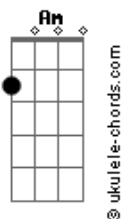

Luis Cortivo - Sem Você Eu Me Sinto Tão Sozinho Part3

tom:

Intro: Am Em Dm Em

[Primeira Parte]

Am Em Dm Em
Ao longo dos anos, nosso amor só cresce
Am Em Dm Em
Cada dia ao seu lado é uma benção que merece
Am Em Dm Em
Agradeço ao destino por ter nos unido
Am Em Dm Em
Em cada abraço seu, sinto-me protegido

[Refrão]

F C G C
Eu amo você, eu amo
F C G C
Sem você eu me sinto tão sozinho
F C G C
Eu preciso de você, eu preciso
F C G C
Não consigo mais viver sem ter você comigo

[Segunda Parte]

Am Em Dm Em
Nas estações da vida, lado a lado estaremos
Am Em Dm Em
Enfrentando o mundo, juntos venceremos
Am Em Dm Em
Nos momentos difíceis, seguiremos de mãos dadas
Am Em Dm Em
E nas alegrias, celebraremos nossas jornadas

Acordes

[Refrão]

F C G C
Eu amo você, eu amo
F C G C
Sem você eu me sinto tão sozinho
F C G C
Eu preciso de você, eu preciso
F C G C
Não consigo mais viver sem ter você comigo

[Ponte]

Am Em Dm Em
Que essa canção seja o símbolo do nosso sentimento
Am Em Dm Em
Uma declaração de amor, sincero e autêntico juramento
Am Em Dm Em
Agradeço por ser a luz que guia meu caminho
Am Em Dm Em
E que esse amor perdure, seja eterno e não tenha fim

[Refrão]

F C G C
Eu amo você, eu amo
F C G C
Sem você eu me sinto tão sozinho
F C G C
Eu preciso de você, eu preciso
F C G C
Não consigo mais viver sem ter você comigo

[Final] Am Em Dm Em