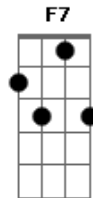

© ukulele-chords.com