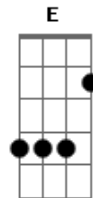

© ukulele-chords.com