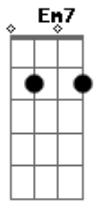

© ukulele-chords.com