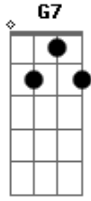

© ukulele-chords.com