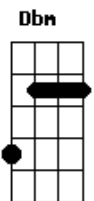

© ukulele-chords.com