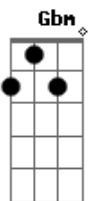

© ukulele-chords.com