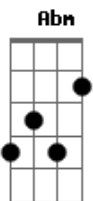

© ukulele-chords.com