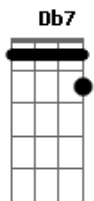

© ukulele-chords.com