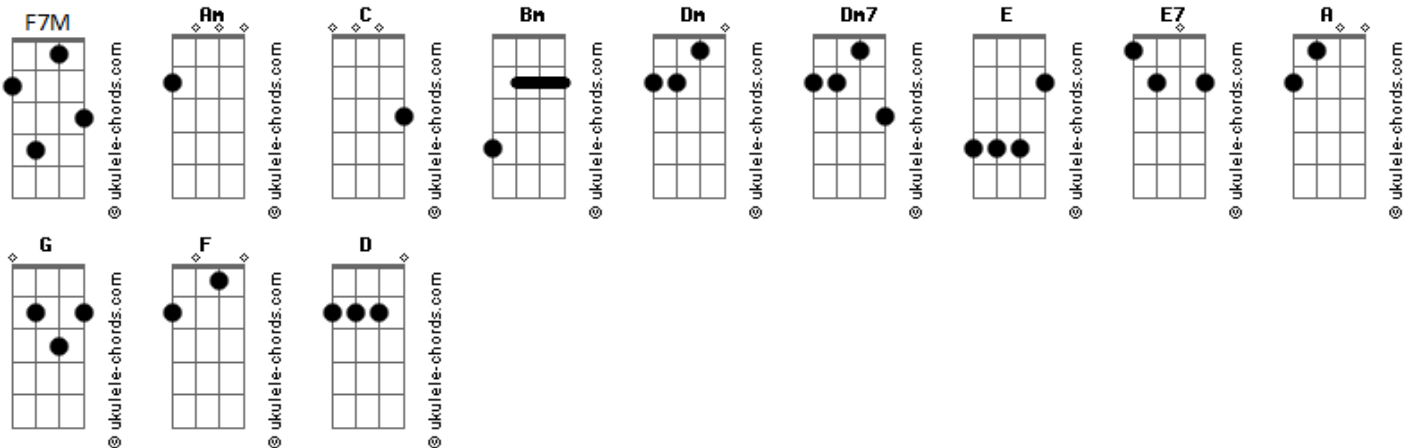

Luis Alberto Spinetta - Serpiente (viaja por la sal)

Am tom:

C Bm Am
 En el tibio día
 De la luz
 Anda la serpiente
 Por la sal
 Nadie la acomete, a irse
 Serpiente viaja
 Sin cesar

Am!

(Con un poco de wah-wah)

Dm Y en el nuevo día
 Dm7 Del año sin tiempo
 Am Am Nubes vienen
 F7M Trayendo mensajes
 E E7 De puerca, puerca, puerca... ahhhhh!

C Bm Am
 Día de las lilas
 Vas a hablar
 A serpiente viaja
 Por la sal
 Nadie la acomete, a irse
 A serpiente viaja
 Por la sal

Am!

(Con un poco de wah-wah)

Acordes

Y en el nuevo día
 Dm7 Del ocaso
 Am Am Nubes vendrán
 F7M Trayendo mensajes E E7

C - Bm - Am (Más Lento)

(C Bm Am)
 (G F G F)
 (G F G F)
 (C Bm Am)
 (F D C)

(G F G F)
 (G F G F)
 C Bm Am
 En el agua clara, del sol
 Todos se lamentan
 Por el bien
 Unos en el cuerpo
 Van a ver
 Que la serpiente viaja
 Por la sal