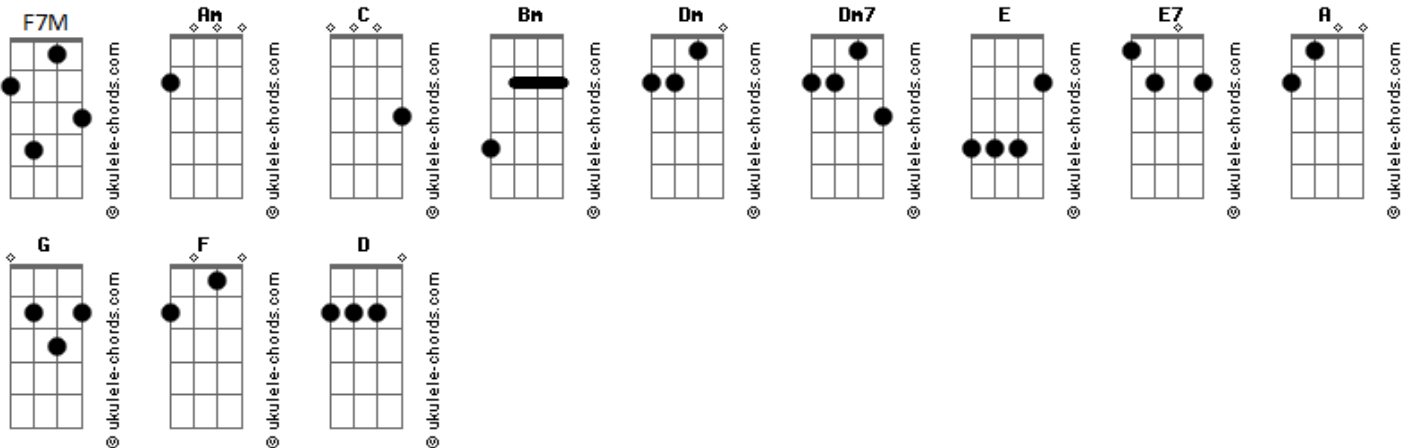

Luis Alberto Spinetta - Serpiente (viaja por la sal)

Am tom:

C Bm Am
 En el tibio día
 De la luz
 Anda la serpiente
 Por la sal
 Nadie la acomete, a irse
 Serpiente viaja
 Sin cesar

Am!

(Con un poco de wah-wah)

Dm Y en el nuevo día
 Dm7 Del año sin tiempo
 Am Am Nubes vienen
 F7M Trayendo mensajes
 E E7 De puerca, puerca, puerca... ahhhhh!

C Bm Am
 Día de las lilas
 Vas a hablar
 A serpiente viaja
 Por la sal
 Nadie la acomete, a irse
 A serpiente viaja
 Por la sal

Am!

(Con un poco de wah-wah)

Acordes

Y en el nuevo día
 Dm7 Del ocaso
 Am Am Nubes vendrán
 F7M Trayendo mensajes E E7

C - Bm - Am (Más Lento)

(C Bm Am)
 (G F G F)
 (G F G F)
 (C Bm Am)
 (F D C)

(G F G F)
 (G F G F)
 C Bm Am
 En el agua clara, del sol
 Todos se lamentan
 Por el bien
 Unos en el cuerpo
 Van a ver
 Que la serpiente viaja
 Por la sal