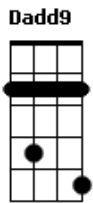

© ukulele-chords.com