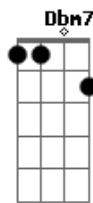

© ukulele-chords.com