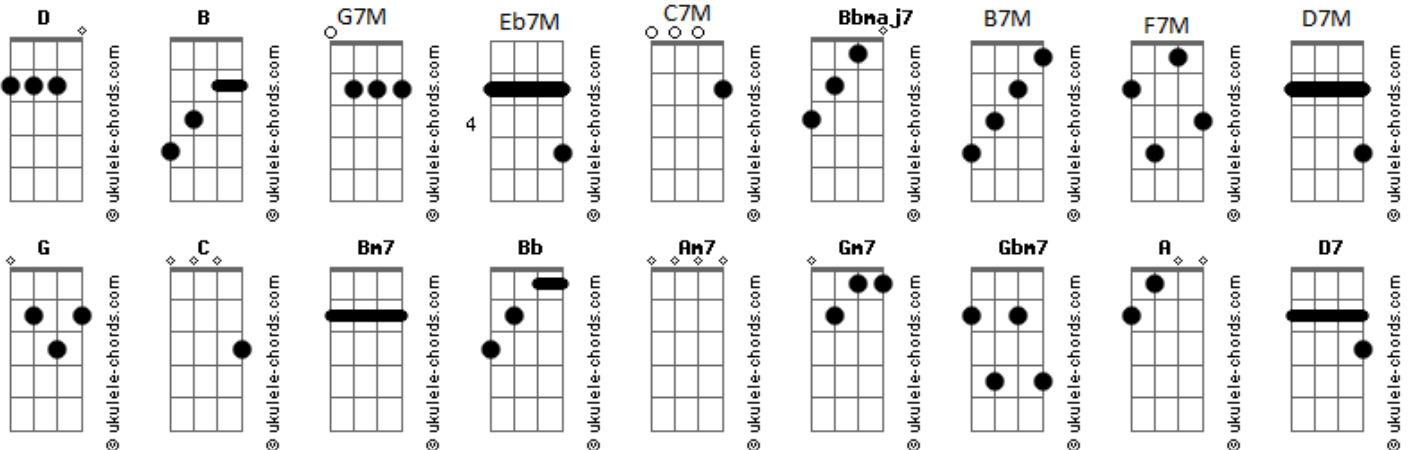

Am7 D7/b9
Esta canción de amor
D7/#9 G7M C7M
Pintó un atardecer indiferente
Cm7 F7 Bb7M
Perdida y consabida idea de amar
Eb7M
Amar por siempre

[Refrão]

Dm7 Abm7
Entonces vi un rayo de luz
Am7
Inconsistente aún
Abm7 Dbm7
Lo vi nacer al olvido
Bm7/11 Bb7/b5
De los limbos
Am7
No sé por qué
D7/b9 D7/#9 G7M
Jadeante el río despertó
C7M
Como una sombra
Cm7 F7 F7/#9
Apenas detenido por el ir
F7 Bb7M
Y venir
Eb7M

De sus difuntos
G#7M(6/9) F#7M
Esta noche mi casa no está
Dm7 B
Siento miedo de que el sol
Cm7/b5 Gm7/11 Ab F#7M F#7M C#7M
Por fin nos caiga

[Segunda Parte]

Am7 D7/b9
Febrero de vinilo rojo carmesí
D7/#9
Inútilmente
G7M C7M
Tratando de salvar
Cm7 F7 Bb7M

La seda de tu piel
Eb7M
De toda fiera
Dm7 C#lt
Y tal vez oí una dulce oración
F#alt B - B7/#5
En el plexo solar
Am7
Canción de amor
Abm7 B7M Cm7/11 B7/b5
Contra tanta desdicha

[Refrão]

Bb7M Am7
Tan pronto llega el día
Gbm7 E13/b9
Tan pronto va a estallar
F7M Em7
¿Y por qué toda la poesía
Bb7M Eb7M
Y toda la vida no se juntan?

[Terceira Parte]

Está noche mi casa no está
Siento miedo de que el sol
Cm7/b5 Gm7/11 Ab F#7M F#7M D7M
Por fin nos caiga

(C#m7(#5) C Bm7(#5) - Bb - Am7 - Gm7/11 - Gbm7/11 - A)
(D7 (Dadd9 D7 D7 D) - G7M Eb7M Em7
C#m7(#5))

[Refrão]

Nueva luna
C
Sentada como un gato
Bm7(#5)
En este techo
Nueva luna
Bb
Amiga de la paz
Am7
Y la verdad
Gm7/11 Gbm7/11
Tal vez vos me dirás
A Em7
"Ya no repitas nunca más, yo te amo"
Em7 Fadd9
¡Y esta tierra que tiembla al hablar!
C7M Cadd9
Mundo arjo de argentum y dolor

Acordes