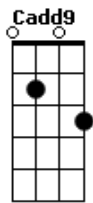

© ukulele-chords.com