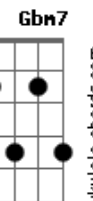

© ukulele-chords.com