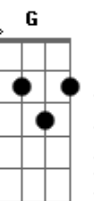

© ukulele-chords.com