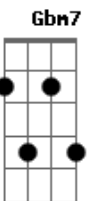

© ukulele-chords.com