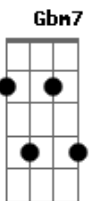

© ukulele-chords.com