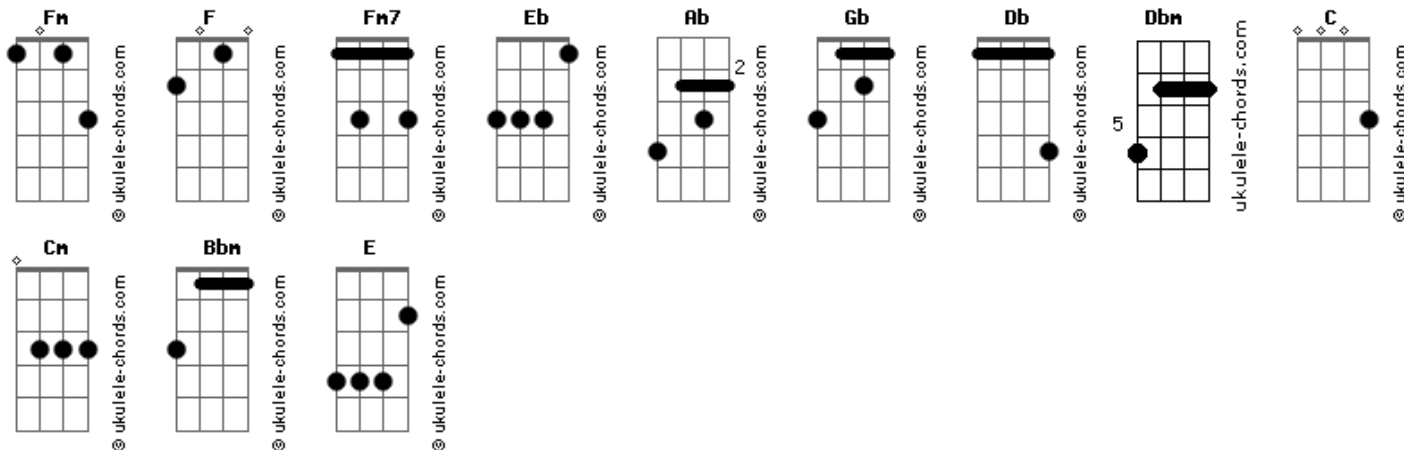

# Luis Alberto Spinetta - Fina ropa blanca

tom:  
Fm  
[Inicio]

[RIFF 1]

[Primeira Parte]

Fm7 Fm Eb Bb2  
Ella rie con su fina ropa blanca  
Fm7 Fm Eb Bb2  
Despojandose al sol  
Fm7 Fm Eb Bb2  
Como un fantasma que deshollina todo mi cuerpo  
Fm7 Fm Eb Bb2  
Una piedra en el sol

[Ponte]

Ab Gb Db  
Todos los espejos de su corazón  
Dbm  
Se quebraron en mi  
Ab Gb Db  
Todas las mañanas me parecen una  
Dbm  
Todo el cielo se fue  
Eb  
Y en busca de que  
Eb  
Acaso las sombras huyan

[RIFF 1]

[Segunda Parte]

Fm7 Fm Eb Bb2  
Algo lumínico en su cierre que se abre  
Fm7 Fm Eb Bb2  
Algo inerte y final  
Fm7 Fm Eb Bb2  
Dejando huellas en las sombras y en las calles  
Fm7 Fm Eb Bb2  
Una niebla en el mar

## Acordes

Solo nubes en procura de una brisa  
Db Cm Bbm Eb  
Llevándolas, solo llevándolas  
E  
Y acaso las sombras huirán

[RIFF 2]

[Ponte]

Ab Gb Db  
Todos los espejos de su corazón  
Dbm  
Se quebraron en mi  
Ab Gb Db  
Todas las mañanas me parecen una  
Dbm  
Todo el cielo se fue  
Eb  
Y en busca de que  
E  
Acaso las sombras huyan  
[Terceira Parte]