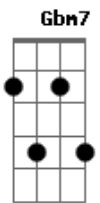

© ukulele-chords.com