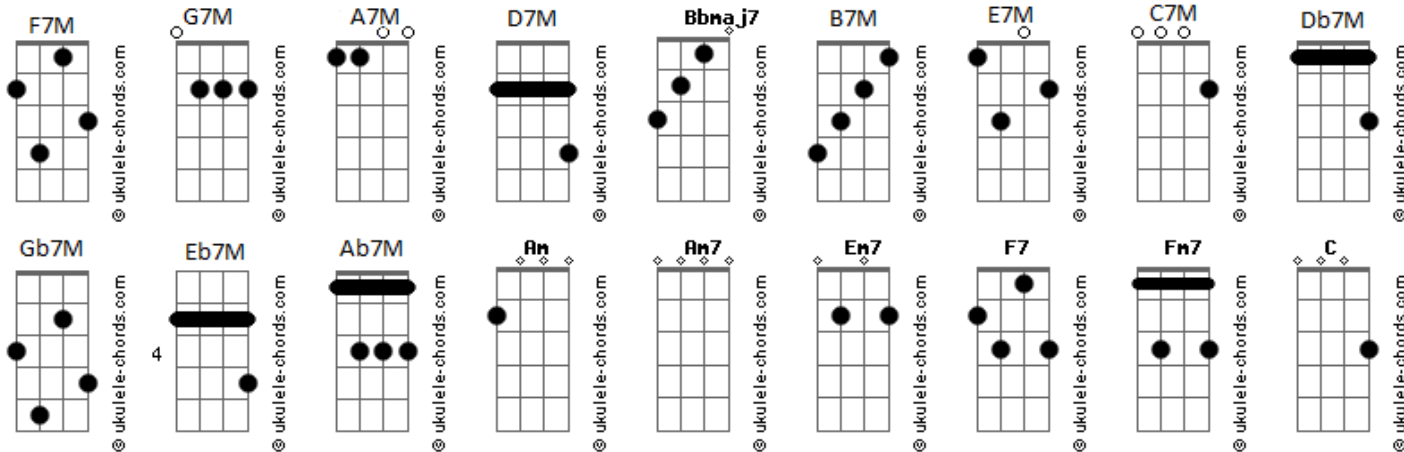

Y se produce en esto tanta luz
Que ni las piedras ocultan su vida para mí
Y parecen dormir

Y puedo ver que solo estallan las hojas al brillar

Y ya no hay nada que decir

Así refleja el cisne así el agua en sus alas

No hay nada que decir

Así refleja el cisne así el agua en sus alas

Por fin

En el valle y en el sol
Hay una mancha que responde por tí
Todo es uno y es mil a la vez

La condición de sentir casi todo sin decir

Y ya no hay luna ni dolor en mí
Y la arboleda susurra su canto desigual
Y parece callar

Y sin embargo una visión atraviesa mi cuerpo

Y ya no hay nada que decir

Así refleja el cisne así el agua en sus alas

No hay nada que decir

Así refleja el cisne así el agua en sus alas

No hay nada que decir

Así refleja el cisne así el agua en sus alas

No hay nada que decir

Así refleja el cisne así el agua en sus alas

Por fin

Algo precipita

Que lo veas todo siempre así
Y no podré olvidar la lucidez

Ah
Lo que en mi alma se transformará

Y mientras tanto en silencio

Aprenderé que hoy el viento se abrió
Quedó vacío el aire una vez más

Y el manantial brotó y nadie está aquí

Y puedo ver que solo estallan las hojas al brillar

Y ya no hay nada que decir

Así refleja el cisne así el agua en sus alas

No hay nada que decir

Así refleja el cisne así el agua en sus alas

No hay nada que decir

Así refleja el cisne así el agua en sus alas

No hay nada que decir

Así refleja el cisne así el agua en sus alas

[Final] Gb B7M Db Db7M Ab Db7M Eb Eb7M Bb Eb7M F F7M C F7M G G7M D G7M A A7M E A7M B B7M

Acordes