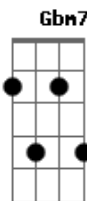

Luis Alberto Spinetta - Cementerio Club

Tom: G

Sólo se que no soy yo, a quién duermes

Justo que pensaba Gm7 Gm7
B7 G7 Gbm7 G7 Gbm7 G7 Gbm7
En vos nena, caí muerto Gm7
Gm7 ¿Quién le dio al pequeño dios Gm7
B7 G7 Gbm7 G7 Gbm7 G7 Eb7 B E7 B7
El cetno gris del abismo?
Db7 B7 Gbm7
Db7 Sólo se que no soy yo, a quién duermes
Db7 B7 Gbm7

(A B Gbm7)
Gm7 Gm7 B7 G7
Oye dime nena, ¿dónde ves ahora algo en mí que no detestes?
(Gbm7 G7 Gbm7 G7)
(Eb7 B E7 B7)
Db7 B7 Gbm7
Db7 Qué solo y triste voy a estar en este cementerio
Db7 B7 Gbm7
Qué calor hará sin vos en verano
(A B Gbm7)

Acordes

© ukulele-chords.com

© ukulele-chords.com

© ukulele-chords.com

© ukulele-chords.com

© ukulele-chords.com

© ukulele-chords.com

© ukulele-chords.com

© ukulele-chords.com

© ukulele-chords.com

© ukulele-chords.com