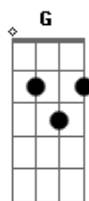

Luis Alberto Spinetta - Cementerio Club

Tom: G

Sólo se que no soy yo, a quién duermes

Justo que pensaba Gm7 Gm7
B7 G7 Gbm7 G7 Gbm7 G7 Gbm7
En vos nena, caí muerto Gm7
Gm7 ¿Quién le dio al pequeño dios Gm7
B7 G7 Gbm7 G7 Gbm7 G7 Eb7 B E7 B7
El cetno gris del abismo?
Db7 B7 Gbm7
Db7 Sólo se que no soy yo, a quién duermes
Db7 B7 Gbm7

(A B Gbm7)
Gm7 Gm7 B7 G7
Oye dime nena, ¿dónde ves ahora algo en mí que no detestes?
(Gbm7 G7 Gbm7 G7)
(Eb7 B E7 B7)
Db7 B7 Gbm7
Db7 Qué solo y triste voy a estar en este cementerio
Db7 B7 Gbm7
Qué calor hará sin vos en verano
(A B Gbm7)

Acordes