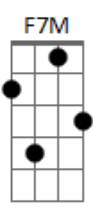

© ukulele-chords.com