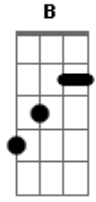

© ukulele-chords.com