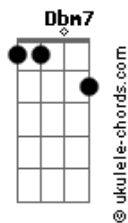

Luf Mayr - Brincar de Amar

tom:

Intro: **Dbm7** **E7M** **Abm7** **Gb7**

Dbm7 **E7M** **Abm7** **Gb7**
Com meu corpo de luz eu chego até você
Dbm7 **E7M** **Abm7** **Gb7**
Com meu corpo de luz eu chego até você, meu amor

Dbm7 **Gb7**
Há muito tempo que eu quero te dizer
E7M
Não há nada mais do que eu tento fazer você ver
Abm7
Cê sabe que eu sou louco por você
Gb7
Então vem me dê a mão

Dbm7 **E7M** **Abm7** **Gb7**
Vamos lá, vadiar, vem brincar de amar
Dbm7 **E7M** **Abm7** **Gb7**
Vem pra cá, vadiar, vem brincar de amar

Dbm7
Vem comigo junto então
E7M
Seguir nesse mundão
Abm7
Tocando um violão
Gb7
É vem pra cá
Dbm7
Sacudir
E7M
Esse lugar
Abm7 **Gb7**
Vamo junto até o chão

Dbm7 **E7M**
E pula bem altooo
Abm7 **Gb7**
E pula bem altoooooo
Dbm7
Vibrando bem alto
E7M
Em meio à multidão
Abm7
É só o que eu quero
Gb7
É só o que eu quero

Acordes

Dbm7
Nesse mundão
E7M
Tocando um violão
Abm7
Numa relax
Gb7
Numa moral
Dbm7 **E7M** **Abm7** **Gb7**
Vamos lá, vadiar, vem brincar de amar
Dbm7 **E7M** **Abm7** **Gb7**
Vem pra cá, vadiar, vem brincar de amar

Dbm7
Eu sei que você pode até duvidar
E7M
Se eu te contar
Abm7
A verdade você não vai acreditar
Gb7
Eu te trouxe perto de mim
Dbm7 **E7M**
Com a força do pensar

Abm7 **Gb7**
Penso, logo existo, logo faço desfaço, crio um laço entre a
minha mente e o impossível
Dbm7 **E7M**
Basta você crer, basta você entender
Abm7 **Gb7**
Que MC ao quadrado igual a E

Dbm7 **E7M** **Abm7** **Gb7**
Vamos lá, vadiar, vem brincar de amar
Dbm7 **E7M** **Abm7** **Gb7**
Vem pra cá, vadiar, vem brincar de amar

Dbm7 **E7M**
Eu sei que é difícil acreditar nessas coisas mas
Abm7 **Gb7**
Acredite nem tudo que a gente vê é o que é
Dbm7 **E7M** **Abm7** **Gb7**
Mas acredite eu te quero

Dbm7 **E7M** **Abm7** **Gb7**
Vamos lá, vadiar, vem brincar de amar
Dbm7 **E7M** **Abm7** **Gb7** **Dbm7**
Vem brincar, de me amar