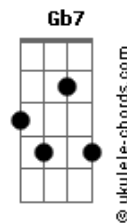

Luf Mayr - Brincar de Amar

tom:

Intro: **Dbm7** **E7M** **Abm7** **Gb7**

Dbm7 **E7M** **Abm7** **Gb7**
Com meu corpo de luz eu chego até você
Dbm7 **E7M** **Abm7** **Gb7**
Com meu corpo de luz eu chego até você, meu amor

Dbm7 **Gb7**
Há muito tempo que eu quero te dizer
E7M
Não há nada mais do que eu tento fazer você ver
Abm7
Cê sabe que eu sou louco por você
Gb7
Então vem me dê a mão

Dbm7 **E7M** **Abm7** **Gb7**
Vamos lá, vadiar, vem brincar de amar
Dbm7 **E7M** **Abm7** **Gb7**
Vem pra cá, vadiar, vem brincar de amar

Dbm7
Vem comigo junto então
E7M
Seguir nesse mundão
Abm7
Tocando um violão
Gb7
É vem pra cá
Dbm7
Sacudir
E7M
Esse lugar
Abm7 **Gb7**
Vamo junto até o chão

Dbm7 **E7M**
E pula bem altooo
Abm7 **Gb7**
E pula bem altoooooo
Dbm7
Vibrando bem alto
E7M
Em meio à multidão
Abm7
É só o que eu quero
Gb7
É só o que eu quero

Acordes

Dbm7
Nesse mundão
E7M
Tocando um violão
Abm7
Numa relax
Gb7
Numa moral
Dbm7 **E7M** **Abm7** **Gb7**
Vamos lá, vadiar, vem brincar de amar
Dbm7 **E7M** **Abm7** **Gb7**
Vem pra cá, vadiar, vem brincar de amar

Dbm7
Eu sei que você pode até duvidar
E7M
Se eu te contar
Abm7
A verdade você não vai acreditar
Gb7
Eu te trouxe perto de mim
Dbm7 **E7M**
Com a força do pensar

Abm7 **Gb7**
Penso, logo existo, logo faço desfaço, crio um laço entre a
minha mente e o impossível
Dbm7 **E7M**
Basta você crer, basta você entender
Abm7 **Gb7**
Que MC ao quadrado igual a E

Dbm7 **E7M** **Abm7** **Gb7**
Vamos lá, vadiar, vem brincar de amar
Dbm7 **E7M** **Abm7** **Gb7**
Vem pra cá, vadiar, vem brincar de amar

Dbm7 **E7M**
Eu sei que é difícil acreditar nessas coisas mas
Abm7 **Gb7**
Acredite nem tudo que a gente vê é o que é
Dbm7 **E7M** **Abm7** **Gb7**
Mas acredite eu te quero

Dbm7 **E7M** **Abm7** **Gb7**
Vamos lá, vadiar, vem brincar de amar
Dbm7 **E7M** **Abm7** **Gb7** **Dbm7**
Vem brincar, de me amar