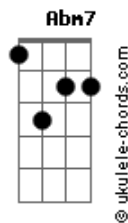

Luf Mayr - Brincar de Amar

tom:

Intro: **Dbm7** **E7M** **Abm7** **Gb7**

Dbm7 **E7M** **Abm7** **Gb7**
Com meu corpo de luz eu chego até você
Dbm7 **E7M** **Abm7** **Gb7**
Com meu corpo de luz eu chego até você, meu amor

Dbm7 **Gb7**
Há muito tempo que eu quero te dizer
E7M
Não há nada mais do que eu tento fazer você ver
Abm7
Cê sabe que eu sou louco por você
Gb7
Então vem me dê a mão

Dbm7 **E7M** **Abm7** **Gb7**
Vamos lá, vadiar, vem brincar de amar
Dbm7 **E7M** **Abm7** **Gb7**
Vem pra cá, vadiar, vem brincar de amar

Dbm7
Vem comigo junto então
E7M
Seguir nesse mundão
Abm7
Tocando um violão
Gb7
É vem pra cá
Dbm7
Sacudir
E7M
Esse lugar
Abm7 **Gb7**
Vamo junto até o chão

Dbm7 **E7M**
E pula bem altooo
Abm7 **Gb7**
E pula bem altoooooo
Dbm7
Vibrando bem alto
E7M
Em meio à multidão
Abm7
É só o que eu quero
Gb7
É só o que eu quero

Acordes

Dbm7
Nesse mundão
E7M
Tocando um violão
Abm7
Numa relax
Gb7
Numa moral
Dbm7 **E7M** **Abm7** **Gb7**
Vamos lá, vadiar, vem brincar de amar
Dbm7 **E7M** **Abm7** **Gb7**
Vem pra cá, vadiar, vem brincar de amar

Dbm7
Eu sei que você pode até duvidar
E7M
Se eu te contar
Abm7
A verdade você não vai acreditar
Gb7
Eu te trouxe perto de mim
Dbm7 **E7M**
Com a força do pensar

Abm7 **Gb7**
Penso, logo existo, logo faço desfaço, crio um laço entre a
minha mente e o impossível
Dbm7 **E7M**
Basta você crer, basta você entender
Abm7 **Gb7**
Que MC ao quadrado igual a E

Dbm7 **E7M** **Abm7** **Gb7**
Vamos lá, vadiar, vem brincar de amar
Dbm7 **E7M** **Abm7** **Gb7**
Vem pra cá, vadiar, vem brincar de amar

Dbm7 **E7M**
Eu sei que é difícil acreditar nessas coisas mas
Abm7 **Gb7**
Acredite nem tudo que a gente vê é o que é
Dbm7 **E7M** **Abm7** **Gb7**
Mas acredite eu te quero

Dbm7 **E7M** **Abm7** **Gb7**
Vamos lá, vadiar, vem brincar de amar
Dbm7 **E7M** **Abm7** **Gb7** **Dbm7**
Vem brincar, de me amar