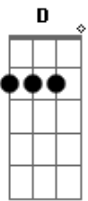

© ukulele-chords.com