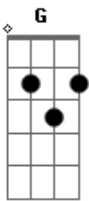

© ukulele-chords.com