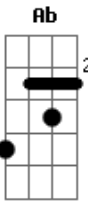

Lueny Moura - Imensidão

tom: **Ab** (forma dos acordes no tom de **G**)
Capotraste na 1ª casa

[Primeira Parte]

G **D** **Bm**
Preso aqui, na imensidão
Em **G**
O que os meus olhos contemplam me faz lembrar das tuas mãos
D **Bm** **Em**
O canto que voa inibe o som dos tempos mais difíceis
G
Ecoando na solidão

[Refrão]

Em **G**
Ah aahh nunca houve um céu tão cinza que não conheceu
D
O teu arco-iris
Em **G**
Ah aahh não há um horizonte de imenso azul
D
Que não caiba totalmente na tua íris

Bm
(Instrumental)

D
Laralarararara Laralarararara

Em **G**
Ahhh uma milésima fração de segundo
D
De gota de chuva de um grão de areia
A **C**
Ah ah ah ah ah aaaaah
C **G** **D**
Eu nem tenho tamanho, me perco no mar da tua imensidão
A
Ah ah ah ah ah ah
Bm **G**
Se com tuas mãos, as mesmas que desenharam no chão

Acordes

© ukulele-chords.com