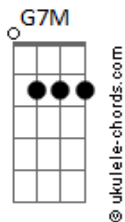

Luedji Luna - Blue

Cm tom:

Cm

Eu não sei
E por que saberia
G7
Olha lá
Que já não há mais tempo
Cm
Amanhã vai ficar tudo em paz
G7
E o amanhã parece nunca
Cm
Mas caberá às escolhas do dia
G7
Por o fim a um estado incompleto
Cm
Ter enfim, com quem se aninhar
G7
Deixa de coisa, vá!
Deixa de manha

Cm Cm
Beija minha boca!
Cm Cm
Beija minha boca!
G7M
Ah, ah, ah

D7

E atíça o meu lado mulher
Dm Cm
Tudo azul
Cm Cm
Deixa toda queixa pra depois
Cm Cm
Deixa toda queixa pra depois
Dm Cm
Tudo azul

Cm
Eu não sei
E por que saberia

Acordes

G7
Olha lá
Que já não há mais tempo
Cm
Amanhã vai ficar tudo em paz
G7
E o amanhã parece nunca
Cm
Mas caberá às escolhas do dia
G7
Por o fim a um estado incompleto
Cm
Ter enfim, com quem se aninhar
G7
Deixa de coisa, vá!
Deixa de manha

Cm Cm
Beija minha boca!
Cm Cm
Beija minha boca!
G7M
Ah, ah, ah (ai ai ai ai)

D7

E atíça o meu lado mulher
Dm Cm
Tudo azul
Cm Cm
Deixa toda queixa pra depois
Cm Cm
Deixa toda queixa pra depois
Dm Cm
Tudo azul
Cm G7
E me olhar lá dentro
Cm G7
Vai acabar a confusão
Cm G7
E me tocar lá dentro
Cm G7
Vai acabar em confusão

Cm
Eu não sei