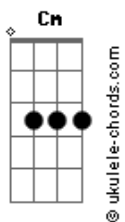

Luedji Luna - Blue

Cm tom:

Cm

Eu não sei
E por que saberia
G7
Olha lá
Que já não há mais tempo
Cm
Amanhã vai ficar tudo em paz
G7
E o amanhã parece nunca
Cm
Mas caberá às escolhas do dia
G7
Por o fim a um estado incompleto
Cm
Ter enfim, com quem se aninhar
G7
Deixa de coisa, vá!
Deixa de manha

Cm Cm
Beija minha boca!
Cm Cm
Beija minha boca!
G7M
Ah, ah, ah

D7

E atíça o meu lado mulher
Dm Cm
Tudo azul
Cm Cm
Deixa toda queixa pra depois
Cm Cm
Deixa toda queixa pra depois
Dm Cm
Tudo azul

Cm
Eu não sei
E por que saberia

Acordes

G7
Olha lá
Que já não há mais tempo
Cm
Amanhã vai ficar tudo em paz
G7
E o amanhã parece nunca
Cm
Mas caberá às escolhas do dia
G7
Por o fim a um estado incompleto
Cm
Ter enfim, com quem se aninhar
G7
Deixa de coisa, vá!
Deixa de manha

Cm Cm
Beija minha boca!
Cm Cm
Beija minha boca!
G7M
Ah, ah, ah (ai ai ai ai)

D7

E atíça o meu lado mulher
Dm Cm
Tudo azul
Cm Cm
Deixa toda queixa pra depois
Cm Cm
Deixa toda queixa pra depois
Dm Cm
Tudo azul
Cm G7
E me olhar lá dentro
Cm G7
Vai acabar a confusão
Cm G7
E me tocar lá dentro
Cm G7
Vai acabar em confusão

Cm
Eu não sei