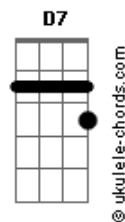

Luedji Luna - Blue

Cm tom:

Cm

Eu não sei
E por que saberia
G7
Olha lá
Que já não há mais tempo
Cm
Amanhã vai ficar tudo em paz
G7
E o amanhã parece nunca
Cm
Mas caberá às escolhas do dia
G7
Por o fim a um estado incompleto
Cm
Ter enfim, com quem se aninhar
G7
Deixa de coisa, vá!
Deixa de manha

Cm Cm
Beija minha boca!
Cm Cm
Beija minha boca!
G7M
Ah, ah, ah

D7

E atíça o meu lado mulher
Dm Cm
Tudo azul
Cm Cm
Deixa toda queixa pra depois
Cm Cm
Deixa toda queixa pra depois
Dm Cm
Tudo azul

Cm
Eu não sei
E por que saberia

Acordes

G7
Olha lá
Que já não há mais tempo
Cm
Amanhã vai ficar tudo em paz
G7
E o amanhã parece nunca
Cm
Mas caberá às escolhas do dia
G7
Por o fim a um estado incompleto
Cm
Ter enfim, com quem se aninhar
G7
Deixa de coisa, vá!
Deixa de manha

Cm Cm
Beija minha boca!
Cm Cm
Beija minha boca!
G7M
Ah, ah, ah (ai ai ai ai)

D7

E atíça o meu lado mulher
Dm Cm
Tudo azul
Cm Cm
Deixa toda queixa pra depois
Cm Cm
Deixa toda queixa pra depois
Dm Cm
Tudo azul
Cm G7
E me olhar lá dentro
Cm G7
Vai acabar a confusão
Cm G7
E me tocar lá dentro
Cm G7
Vai acabar em confusão

Cm
Eu não sei