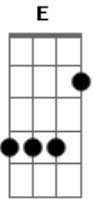

© ukulele-chords.com