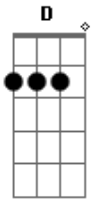

Ludov - Sob a Neblina da Manhã

Tom: D

(intro)Bm

Bm E
Quem sabe a gente se cruzou
Bm E
Bem antes de chegar ao cume
Bm E Bm
O meu oxigênio acabou
D A Bm
No topo da montanha
Bm E
Você já admitiu que está
Bm E
Com ele um pouco por costume
Bm E
Não vê saída a não ser levar
D A Bm
Um dia após o outro
G D
Agi como um bandido que ao fugir
G D
Deixa cair o seu disfarce pelo chão
E Bm
Quem sabe a gente se perdeu na ilusão

D A Bm
Sob a Neblina da Manhã
Bm E
Quem sabe a gente ainda vá lá
Bm E
Ainda sinto o teu perfume
Bm E
Quem sabe a gente não entrou no mar
D A Bm
Somente até os joelhos
G D
Agi como um bandido que ao fugir
G D
Deixa cair o seu disfarce pelo chão
E Bm
Quem sabe a gente se perdeu na ilusão
D A Bm
Sob a Neblina da Manhã
E Bm
Quem sabe a gente se perdeu na ilusão
D A Bm
Sob a Neblina da Manhã
D A Bm
Sob a Neblina da Manhã
D A Bm
Sob a Neblina da Manhã

Acordes

© ukulele-chords.com