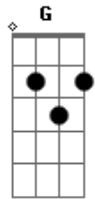

© ukulele-chords.com