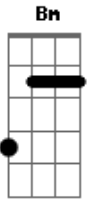

© ukulele-chords.com