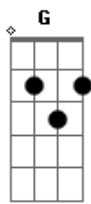

Ludov - Sintonia

Tom: C
Intro:

D
A gente tem andado em sintonia tão distinta.
Bm **C** **G**
Eu quase não te ouço, você não me adivinha.

D
A gente fala tanto e, no entanto, se complica.
Bm **C** **G**
Eu gosto do Arnaldo, você só ouve a Rita.

Nem tudo está errado;
C
é só uma maneira bruta de ficar calado.

Acordes

© ukulele-chords.com

© ukulele-chords.com

© ukulele-chords.com

© ukulele-chords.com

© ukulele-chords.com

© ukulele-chords.com