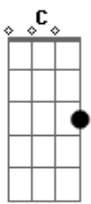

Ludov - Sintonia

Tom: C
Intro:

D
A gente tem andado em sintonia tão distinta.
Bm **C** **G**
Eu quase não te ouço, você não me adivinha.

D
A gente fala tanto e, no entanto, se complica.
Bm **C** **G**
Eu gosto do Arnaldo, você só ouve a Rita.

(**D**)
(**F A**) (2x)

D

A gente, não demora, passa a ser melhor que antes.
Bm **C** **G**
Eu mudo e você fala, nós dois somos mutantes.

(**D**)
(**F A**) (2x)

(**A Ab**)
Ando chorando pelos poros pra não dar na cara, pisando em ovos
numa corda bamba.
Vou dedicar mais tempo a mim,
D
assim você será um tanto mais feliz.

Nem tudo está errado;
C
é só uma maneira bruta de ficar calado.

Acordes

© ukulele-chords.com

© ukulele-chords.com

© ukulele-chords.com

© ukulele-chords.com

© ukulele-chords.com

© ukulele-chords.com