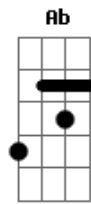

Ludov - Sintonia

Tom: C
Intro:

D
A gente tem andado em sintonia tão distinta.
Bm **C** **G**
Eu quase não te ouço, você não me adivinha.

D
A gente fala tanto e, no entanto, se complica.
Bm **C** **G**
Eu gosto do Arnaldo, você só ouve a Rita.

Nem tudo está errado;
C
é só uma maneira bruta de ficar calado.

Acordes

© ukulele-chords.com

© ukulele-chords.com

© ukulele-chords.com

© ukulele-chords.com

© ukulele-chords.com

© ukulele-chords.com