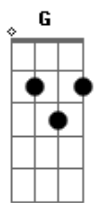

© ukulele-chords.com