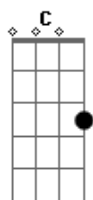

Ludov - É só Saudade

Tom: G

(Mauro Motoki)

Intro: Em - C - Am - D (2x)

Em C Am D
 É só saudade, mas dói tanto quanto amor
 Em D C D
 É só teu rosto que aparece no televisor
 C B7 Em Am
 de dias frios se faz a tristeza do mundo e aqui
 C B7 A
 De meus olhos posso ver o mar
 Intro: Em C Am D
 só saudade, mas dói tanto quanto te olhar
 Em D C D
 Dói como fome, como falta do que respirar
 C B7 Em Am
 De tão perto te fiz longe de mim
 C B7 A

Mudo os canais a me procurar

[solo]

C - B7 - Em - A
 C - B7 - A

D C Em
 Se eu pudesse te ter
 D C Em
 Se eu pudesse te ter
 D C G C B7
 Se eu pudesse te ter tentaria te perder
 Em A
 Agora é tarde demais

(C - B7 - Em - A)
 Agora é tarde
 É só saudade
 Tarde demais

Em

Acordes

© ukulele-chords.com

© ukulele-chords.com

© ukulele-chords.com

© ukulele-chords.com

© ukulele-chords.com