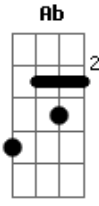

© ukulele-chords.com