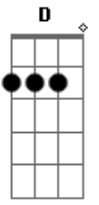

© ukulele-chords.com