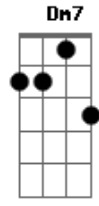

© ukulele-chords.com