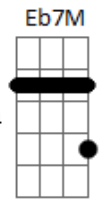

© ukulele-chords.com