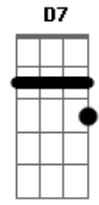

© ukulele-chords.com