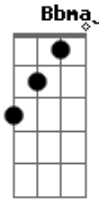

© ukulele-chords.com