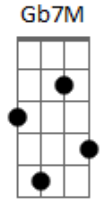

© ukulele-chords.com