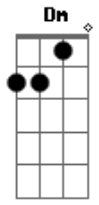

© ukulele-chords.com