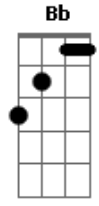

© ukulele-chords.com