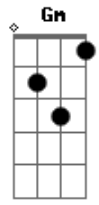

© ukulele-chords.com