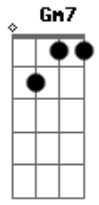

© ukulele-chords.com