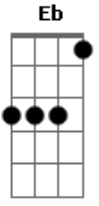

© ukulele-chords.com