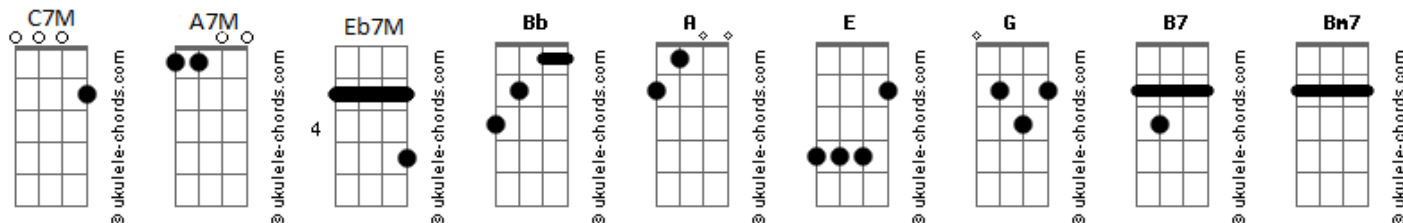

Ludmilla - Sinais de Fogo (Part. Péricles)

tom:
Bb (forma dos acordes no tom de A)
Capostraste na 1ª casa
Intro: E C7M E C7M G

[Primeira-Parte]

E
Eu já chorei
Todas as lágrimas do mundo
E
Eu já sofri
Por esse amor vagabundo
C7M
Eu já senti
Tudo o que eu tinha pra sentir
E hoje já não choro mais
Se alguém tocar, melhor eu ir

[Pré-Refrão]

A7M
Vê, pensa bem
B7 E Bm7 E
Se vale a pena a despedida
A7M
Pra que negar?
B7 Dbm7 Bm7 E
Se eu sou o amor da sua vida

A7M
Crise é normal
B7 E
Isso é apenas uma briga de casal
C7M
O nosso filme nunca chegou no final
Gbm
Ainda existe amor na gente

Oh, oh

[Refrão]

E
Quantas vezes eu tentei salvar o amor da gente?
Bm7 E
Se tivesse me escutando, era diferente
A7M
Mas você não me escutou
C7M D
Mas você não deu valor, oh
E
Queria voltar no tempo pra te amar de novo
Bm7 E
Se eu tivesse entendido os teus sinais de fogo
A7M
Era meu o seu amor
C7M D
Mas eu não te dei valor
E

Acordes

E acabou

(C7M D)

[Pré-Refrão]

A7M
Vê, pensa bem
B7 E Bm7 E
Se vale a pena a despedida
A7M
Pra que negar?
B7 Dbm7 Bm7 E
Se eu sou o amor da sua vida

A7M
Crise é normal
B7 E
Isso é apenas uma briga de casal
C7M
O nosso filme nunca chegou no final
Gbm
Ainda existe amor na gente
Oh, oh

[Refrão]

E
Quantas vezes eu tentei salvar o amor da gente?
Bm7 E
Se tivesse me escutando, era diferente
A7M
Mas você não me escutou
C7M D
Mas você não deu valor, oh

E
Queria voltar no tempo pra te amar de novo
Bm7 E
Se eu tivesse entendido os teus sinais de fogo
A7M
Era meu o seu amor
C7M D
Mas eu não te dei valor

E
Quantas vezes eu tentei salvar o amor da gente?
Bm7 E
Se tivesse me escutando, era diferente
A7M
Mas você não me escutou
C7M D
Mas você não deu valor, oh

E
Queria voltar no tempo pra te amar de novo
Bm7 E
Se eu tivesse entendido os teus sinais de fogo
A7M
Era meu o seu amor
C7M D
Mas eu não te dei valor

E acabou
Bm7 E
E acabou (e acabou)
C7M Bm7 E
E acabou (e acabou)