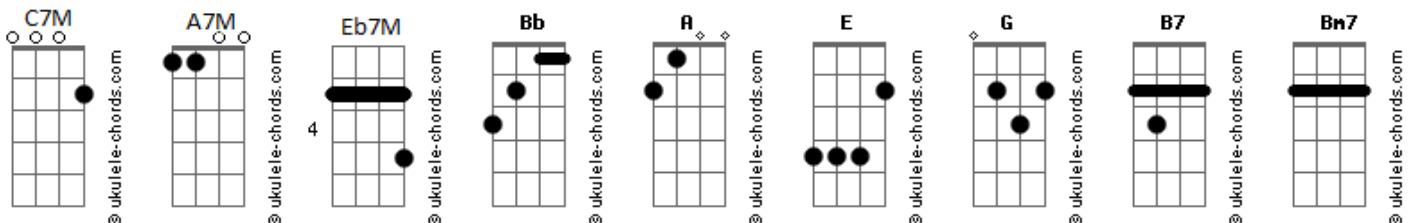

Ludmilla - Sinais de Fogo (Part. Péricles)

tom:
Bb (forma dos acordes no tom de A)
Capostraste na 1ª casa
Intro: E C7M E C7M G

[Primeira-Parte]

E
Eu já chorei
Todas as lágrimas do mundo
E
Eu já sofri
Por esse amor vagabundo
C7M
Eu já senti
Tudo o que eu tinha pra sentir
E hoje já não choro mais
Se alguém tocar, melhor eu ir

[Pré-Refrão]

A7M
Vê, pensa bem
B7 E Bm7 E
Se vale a pena a despedida
A7M
Pra que negar?
B7 Dbm7 Bm7 E
Se eu sou o amor da sua vida

A7M
Crise é normal
B7 E
Isso é apenas uma briga de casal
C7M
O nosso filme nunca chegou no final
Gbm
Ainda existe amor na gente
Oh, oh

[Refrão]

E
Quantas vezes eu tentei salvar o amor da gente?
Bm7 E
Se tivesse me escutando, era diferente
A7M
Mas você não me escutou
C7M D
Mas você não deu valor, oh
E
Queria voltar no tempo pra te amar de novo
Bm7 E
Se eu tivesse entendido os teus sinais de fogo
A7M
Era meu o seu amor
C7M D
Mas eu não te dei valor
E

Acordes

E acabou

(C7M D)

[Pré-Refrão]

A7M
Vê, pensa bem
B7 E Bm7 E
Se vale a pena a despedida
A7M
Pra que negar?
B7 Dbm7 Bm7 E
Se eu sou o amor da sua vida

A7M
Crise é normal
B7 E
Isso é apenas uma briga de casal
C7M
O nosso filme nunca chegou no final
Gbm
Ainda existe amor na gente
Oh, oh

[Refrão]

E
Quantas vezes eu tentei salvar o amor da gente?
Bm7 E
Se tivesse me escutando, era diferente
A7M
Mas você não me escutou
C7M D
Mas você não deu valor, oh

E
Queria voltar no tempo pra te amar de novo
Bm7 E
Se eu tivesse entendido os teus sinais de fogo
A7M
Era meu o seu amor
C7M D
Mas eu não te dei valor

E
Quantas vezes eu tentei salvar o amor da gente?
Bm7 E
Se tivesse me escutando, era diferente
A7M
Mas você não me escutou
C7M D
Mas você não deu valor, oh

E
Queria voltar no tempo pra te amar de novo
Bm7 E
Se eu tivesse entendido os teus sinais de fogo
A7M
Era meu o seu amor
C7M D
Mas eu não te dei valor

E acabou
Bm7 E
E acabou (e acabou)
C7M Bm7 E
E acabou (e acabou)