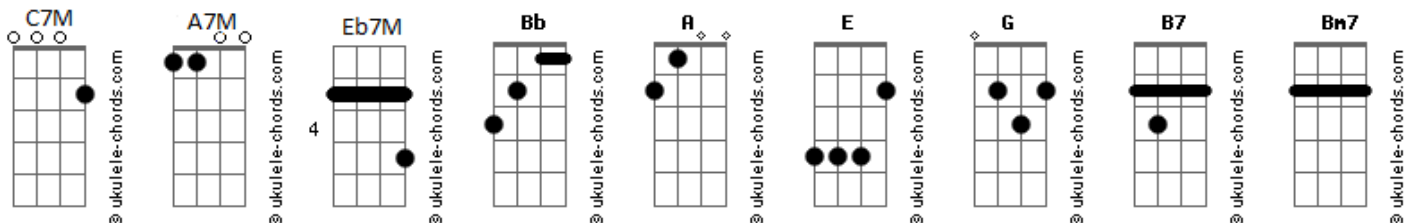

Ludmilla - Sinais de Fogo (Part. Péricles)

tom:
Bb (forma dos acordes no tom de A)
Capostraste na 1ª casa
Intro: E C7M E C7M G

[Primeira-Parte]

E
Eu já chorei
Todas as lágrimas do mundo
E
Eu já sofri
Por esse amor vagabundo
C7M
Eu já senti
Tudo o que eu tinha pra sentir
E hoje já não choro mais
Se alguém tocar, melhor eu ir

[Pré-Refrão]

A7M
Vê, pensa bem
B7 E Bm7 E
Se vale a pena a despedida
A7M
Pra que negar?
B7 Dbm7 Bm7 E
Se eu sou o amor da sua vida

A7M
Crise é normal
B7 E
Isso é apenas uma briga de casal
C7M
O nosso filme nunca chegou no final
Gbm
Ainda existe amor na gente
Oh, oh

[Refrão]

E
Quantas vezes eu tentei salvar o amor da gente?
Bm7 E
Se tivesse me escutando, era diferente
A7M
Mas você não me escutou
C7M D
Mas você não deu valor, oh
E
Queria voltar no tempo pra te amar de novo
Bm7 E
Se eu tivesse entendido os teus sinais de fogo
A7M
Era meu o seu amor
C7M D
Mas eu não te dei valor
E

Acordes

E acabou

(C7M D)

[Pré-Refrão]

A7M
Vê, pensa bem
B7 E Bm7 E
Se vale a pena a despedida
A7M
Pra que negar?
B7 Dbm7 Bm7 E
Se eu sou o amor da sua vida

A7M
Crise é normal
B7 E
Isso é apenas uma briga de casal
C7M
O nosso filme nunca chegou no final
Gbm
Ainda existe amor na gente
Oh, oh

[Refrão]

E
Quantas vezes eu tentei salvar o amor da gente?
Bm7 E
Se tivesse me escutando, era diferente
A7M
Mas você não me escutou
C7M D
Mas você não deu valor, oh

E
Queria voltar no tempo pra te amar de novo
Bm7 E
Se eu tivesse entendido os teus sinais de fogo
A7M
Era meu o seu amor
C7M D
Mas eu não te dei valor

E
Quantas vezes eu tentei salvar o amor da gente?
Bm7 E
Se tivesse me escutando, era diferente
A7M
Mas você não me escutou
C7M D
Mas você não deu valor, oh

E
Queria voltar no tempo pra te amar de novo
Bm7 E
Se eu tivesse entendido os teus sinais de fogo
A7M
Era meu o seu amor
C7M D
Mas eu não te dei valor

E acabou
Bm7 E
E acabou (e acabou)
C7M Bm7 E
E acabou (e acabou)