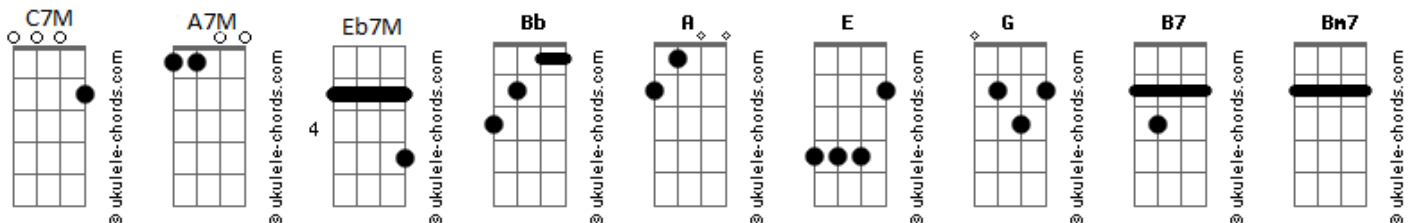

Ludmilla - Sinais de Fogo (Part. Péricles)

tom:
Bb (forma dos acordes no tom de A)
Capostraste na 1ª casa
Intro: E C7M E C7M G

[Primeira-Parte]

E
Eu já chorei
Todas as lágrimas do mundo
E
Eu já sofri
Por esse amor vagabundo
C7M
Eu já senti
Tudo o que eu tinha pra sentir
E hoje já não choro mais
Se alguém tocar, melhor eu ir

[Pré-Refrão]

A7M
Vê, pensa bem
B7 E Bm7 E
Se vale a pena a despedida
A7M
Pra que negar?
B7 Dbm7 Bm7 E
Se eu sou o amor da sua vida

A7M
Crise é normal
B7 E
Isso é apenas uma briga de casal
C7M
O nosso filme nunca chegou no final
Gbm
Ainda existe amor na gente

Oh, oh

[Refrão]

E
Quantas vezes eu tentei salvar o amor da gente?
Bm7 E
Se tivesse me escutando, era diferente
A7M
Mas você não me escutou
C7M D
Mas você não deu valor, oh
E
Queria voltar no tempo pra te amar de novo
Bm7 E
Se eu tivesse entendido os teus sinais de fogo
A7M
Era meu o seu amor
C7M D
Mas eu não te dei valor
E

Acordes

E acabou

(C7M D)

[Pré-Refrão]

A7M
Vê, pensa bem
B7 E Bm7 E
Se vale a pena a despedida
A7M
Pra que negar?
B7 Dbm7 Bm7 E
Se eu sou o amor da sua vida

A7M
Crise é normal
B7 E
Isso é apenas uma briga de casal
C7M
O nosso filme nunca chegou no final
Gbm
Ainda existe amor na gente
Oh, oh

[Refrão]

E
Quantas vezes eu tentei salvar o amor da gente?
Bm7 E
Se tivesse me escutando, era diferente
A7M
Mas você não me escutou
C7M D
Mas você não deu valor, oh

E
Queria voltar no tempo pra te amar de novo
Bm7 E
Se eu tivesse entendido os teus sinais de fogo
A7M
Era meu o seu amor
C7M D
Mas eu não te dei valor

E
Quantas vezes eu tentei salvar o amor da gente?
Bm7 E
Se tivesse me escutando, era diferente
A7M
Mas você não me escutou
C7M D
Mas você não deu valor, oh

E
Queria voltar no tempo pra te amar de novo
Bm7 E
Se eu tivesse entendido os teus sinais de fogo
A7M
Era meu o seu amor
C7M D
Mas eu não te dei valor

E acabou
Bm7 E
E acabou (e acabou)
C7M Bm7 E
E acabou (e acabou)