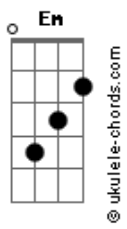

Ludmilla - Sim ou Não (part. Veigh)

tom:

Intro: C7M B7 Em7 Dm7

[Primeira Parte]

C7M Tava na minha
B7 Parada há um tempo
Esperando alguém aparecer
Em7 Quando te vi chegar
Dm7 Mais perto
Pensei, é você
C7M Mas que droga, eu tava errada
B7 A sua cara te esconde
Em7 Dm7 Se olhar de dentro, não vale nada

[Refrão]

[Riff - Refrão]

Parte 1 de 4

Parte 2 de 4

Parte 3 de 4

Acordes

Parte 4 de 4

Para de brincar