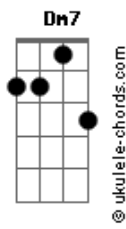

Ludmilla - Sim ou Não (part. Veigh)

tom:

Intro: C7M B7 Em7 Dm7

[Primeira Parte]

C7M Tava na minha
B7 Parada há um tempo
Esperando alguém aparecer
Em7 Quando te vi chegar
Dm7 Mais perto
Pensei, é você
C7M Mas que droga, eu tava errada
B7 A sua cara te esconde
Em7 Dm7 Se olhar de dentro, não vale nada

[Refrão]

[Riff - Refrão]

Parte 1 de 4

Parte 2 de 4

Parte 3 de 4

Acordes

Parte 4 de 4

Para de brincar

C7M

Com o meu coração

B7

Para de brincar

Em7

Com o meu coração

Dm7

Para de brincar