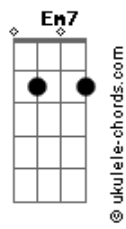

Ludmilla - Sim ou Não (part. Veigh)

tom:

Intro: C7M B7 Em7 Dm7

[Primeira Parte]

C7M Tava na minha
B7 Parada há um tempo
Esperando alguém aparecer
Em7 Quando te vi chegar
Dm7 Mais perto
Pensei, é você
C7M Mas que droga, eu tava errada
B7 A sua cara te esconde
Em7 Dm7 Se olhar de dentro, não vale nada

[Refrão]

[Riff - Refrão]

Parte 1 de 4

Parte 2 de 4

Parte 3 de 4

Acordes

Parte 4 de 4

Para de brincar