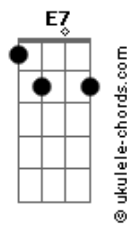

Ludmilla - Sim ou Não (part. Veigh)

tom:

Intro: C7M B7 Em7 Dm7

[Primeira Parte]

C7M Tava na minha
B7 Parada há um tempo
Esperando alguém aparecer
Em7 Quando te vi chegar
Dm7 Mais perto
Pensei, é você
C7M Mas que droga, eu tava errada
B7 A sua cara te esconde
Em7 Dm7 Se olhar de dentro, não vale nada

[Refrão]

[Riff - Refrão]

Parte 1 de 4

Parte 2 de 4

Parte 3 de 4

Acordes

Parte 4 de 4

Para de brincar