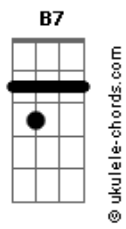

Ludmilla - Sim ou Não (part. Veigh)

tom:

Intro: C7M B7 Em7 Dm7

[Primeira Parte]

C7M Tava na minha
B7 Parada há um tempo
Esperando alguém aparecer
Em7 Quando te vi chegar
Dm7 Mais perto
Pensei, é você
C7M Mas que droga, eu tava errada
B7 A sua cara te esconde
Em7 Dm7 Se olhar de dentro, não vale nada

[Refrão]

[Riff - Refrão]

Parte 1 de 4

Parte 2 de 4

Parte 3 de 4

Acordes

Parte 4 de 4

Para de brincar

C7M

Com o meu coração

B7

Para de brincar

Em7

Com o meu coração

Dm7

Para de brincar