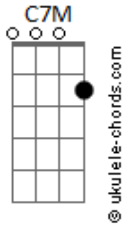

Ludmilla - Sim ou Não (part. Veigh)

tom:

Intro: C7M B7 Em7 Dm7

[Primeira Parte]

C7M Tava na minha
B7 Parada há um tempo
Esperando alguém aparecer
Em7 Quando te vi chegar
Dm7 Mais perto
Pensei, é você
C7M Mas que droga, eu tava errada
B7 A sua cara te esconde
Em7 Dm7 Se olhar de dentro, não vale nada

[Refrão]

[Riff - Refrão]

Parte 1 de 4

Parte 2 de 4

Parte 3 de 4

Acordes

Parte 4 de 4

Para de brincar