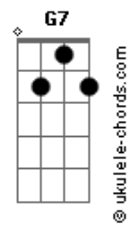

Ludmilla - Sim ou Não (part. Veigh)

tom:

Intro: C7M B7 Em7 Dm7

[Primeira Parte]

C7M Tava na minha
B7 Parada há um tempo
Esperando alguém aparecer
Em7 Quando te vi chegar
Dm7 Mais perto
Pensei, é você
C7M Mas que droga, eu tava errada
B7 A sua cara te esconde
Em7 Dm7 Se olhar de dentro, não vale nada

[Refrão]

[Riff - Refrão]

Parte 1 de 4

Parte 2 de 4

Parte 3 de 4

Acordes

Parte 4 de 4

Para de brincar