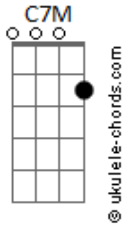

Ludmilla - Sim ou Não (part. Veigh)

tom:

Intro: C7M B7 Em7 Dm7

[Primeira Parte]

C7M Tava na minha
B7
Parada há um tempo
Esperando alguém aparecer
Em7 Quando te vi chegar
Dm7 Mais perto
Pensei, é você
C7M Mas que droga, eu tava errada
B7 A sua cara te esconde
Em7 Dm7 Se olhar de dentro, não vale nada

[Refrão]

[Riff - Refrão]

Parte 1 de 4

Parte 2 de 4

Parte 3 de 4

Acordes

Parte 4 de 4

Para de brincar