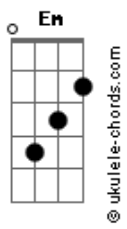

Ludmilla - Sim ou Não (part. Veigh)

tom:

Intro: C7M B7 Em7 Dm7

[Primeira Parte]

C7M Tava na minha
B7
Parada há um tempo
Esperando alguém aparecer
Em7 Quando te vi chegar
Dm7 Mais perto
Pensei, é você
C7M Mas que droga, eu tava errada
B7 A sua cara te esconde
Em7 Dm7 Se olhar de dentro, não vale nada

[Refrão]

[Riff - Refrão]

Parte 1 de 4

Parte 2 de 4

Parte 3 de 4

Acordes

Parte 4 de 4

Para de brincar