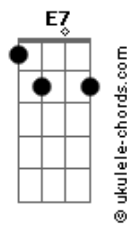

Ludmilla - Sim ou Não (part. Veigh)

tom:

Intro: C7M B7 Em7 Dm7

[Primeira Parte]

C7M Tava na minha
B7
Parada há um tempo
Esperando alguém aparecer
Em7 Quando te vi chegar
Dm7 Mais perto
Pensei, é você
C7M Mas que droga, eu tava errada
B7 A sua cara te esconde
Em7 Dm7 Se olhar de dentro, não vale nada

[Refrão]

[Riff - Refrão]

Parte 1 de 4

Parte 2 de 4

Parte 3 de 4

Acordes

Parte 4 de 4

Para de brincar