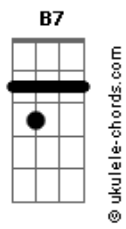

Ludmilla - Sim ou Não (part. Veigh)

tom:

Intro: C7M B7 Em7 Dm7

[Primeira Parte]

C7M Tava na minha
B7
Parada há um tempo
Esperando alguém aparecer
Em7 Quando te vi chegar
Dm7 Mais perto
Pensei, é você
C7M Mas que droga, eu tava errada
B7 A sua cara te esconde
Em7 Dm7 Se olhar de dentro, não vale nada

[Refrão]

[Riff - Refrão]

Parte 1 de 4

Parte 2 de 4

Parte 3 de 4

Acordes

Parte 4 de 4

Para de brincar

C7M

Com o meu coração

B7

Para de brincar

Em7

Com o meu coração

Dm7

Para de brincar