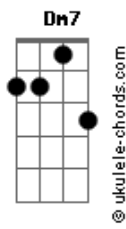

Ludmilla - Sim ou Não (part. Veigh)

tom:

Intro: C7M B7 Em7 Dm7

[Primeira Parte]

C7M Tava na minha
B7
Parada há um tempo
Esperando alguém aparecer
Em7 Quando te vi chegar
Dm7 Mais perto
Pensei, é você
C7M Mas que droga, eu tava errada
B7 A sua cara te esconde
Em7 Dm7 Se olhar de dentro, não vale nada

[Refrão]

[Riff - Refrão]

Parte 1 de 4

Parte 2 de 4

Parte 3 de 4

Acordes

Parte 4 de 4

Para de brincar

C7M

Com o meu coração

B7

Para de brincar

Em7

Com o meu coração

Dm7

Para de brincar