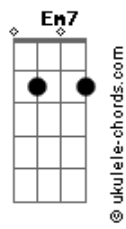

Ludmilla - Sim ou Não (part. Veigh)

tom:

Intro: C7M B7 Em7 Dm7

[Primeira Parte]

C7M Tava na minha
B7
Parada há um tempo
Esperando alguém aparecer
Em7 Quando te vi chegar
Dm7 Mais perto
Pensei, é você
C7M Mas que droga, eu tava errada
B7 A sua cara te esconde
Em7 Dm7 Se olhar de dentro, não vale nada

[Refrão]

[Riff - Refrão]

Parte 1 de 4

Parte 2 de 4

Parte 3 de 4

Acordes

Parte 4 de 4

Para de brincar