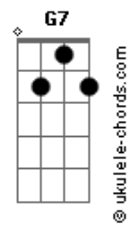

Ludmilla - Sim ou Não (part. Veigh)

tom:

Intro: C7M B7 Em7 Dm7

[Primeira Parte]

C7M Tava na minha
B7
Parada há um tempo
Esperando alguém aparecer
Em7 Quando te vi chegar
Dm7 Mais perto
Pensei, é você
C7M Mas que droga, eu tava errada
B7 A sua cara te esconde
Em7 Dm7 Se olhar de dentro, não vale nada

[Refrão]

[Riff - Refrão]

Parte 1 de 4

Parte 2 de 4

Parte 3 de 4

Acordes

Parte 4 de 4

Para de brincar