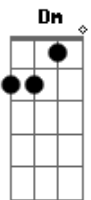

Ludmilla - Sem Querer

Tom: C
Intro: Am C G Dm

As noites nas baladas ^{Am C G Dm}

Sem querer ^{Am}

Roubei seu coração ^C

Desculpa, meu amor ^G

Não tive a intenção ^{Dm}

Por favor ^{Am}

Pra voltar pra casa ^G

Eu gosto de virar ^{Dm}

As noites nas baladas ^{Am C G Dm}

As noites nas baladas ^{Am C G Dm}

Acordes

© ukulele-chords.com

© ukulele-chords.com

© ukulele-chords.com