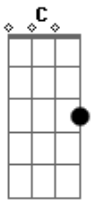

Ludmilla - Sem Querer

Tom: C
Intro: Am C G Dm

As noites nas baladas ^{Am C G Dm}

Sem querer ^{Am}

Roubei seu coração ^C

Desculpa, meu amor ^G

Não tive a intenção ^{Dm}

Por favor ^{Am}

Desgoste de mim ^C

Pois eu não mereço ^G

Ser amada assim ^{Dm}

Não sou de uma pessoa só ^{Am C}

Não curto amores ^G

Eu curto sabores ^{Dm}

Da vida sem rumo ^{Am}

Você quer um ninho ^C

Precisa de carinho ^G

Tem que ser muito bem amado ^{Dm}

Eu sou ^{Am}
A carinha das noitadas ^C
Curto as madrugadas ^G
Bebendo uma gelada ^{Dm}

Não gosto ^{Am}
De ter hora marcada ^C
Pra voltar pra casa ^G
Eu gosto de virar as noites ^{Dm}

Eu sou ^{Am}
A carinha das noitadas ^C
Curto as madrugadas ^G
Bebendo uma gelada ^{Dm}

Não gosto ^{Am}
De ter hora marcada ^C
Pra voltar pra casa ^G
Eu gosto de virar ^{Dm}

As noites nas baladas ^{Am C G Dm}

As noites nas baladas ^{Am C G Dm}

Acordes

© ukulele-chords.com