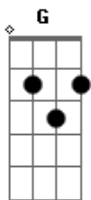

Ludmilla - Sem Querer

Tom: C
Intro: Am C G Dm

As noites nas baladas ^{Am C G Dm}

Sem querer ^{Am}

Roubei seu coração ^C

Desculpa, meu amor ^G

Não tive a intenção ^{Dm}

Por favor ^{Am}

Pra voltar pra casa ^G

Eu gosto de virar ^{Dm}

As noites nas baladas ^{Am C G Dm}

As noites nas baladas ^{Am C G Dm}

Acordes

© ukulele-chords.com

© ukulele-chords.com

© ukulele-chords.com