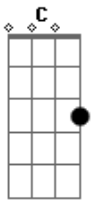

Ludmilla - Sem Querer

Tom: C
Intro: Am C G Dm

As noites nas baladas Am C G Dm

Sem querer Am

Roubei seu coração C

Desculpa, meu amor G

Não tive a intenção Dm

Por favor Am

Desgoste de mim C

Pois eu não mereço G

Ser amada assim Dm

Não sou de uma pessoa só Am C

Não curto amores G

Eu curto sabores Dm

Da vida sem rumo Am

Você quer um ninho C

Precisa de carinho G

Tem que ser muito bem amado Dm

Eu sou Am
A carinha das noitadas C
Curto as madrugadas G
Bebendo uma gelada Dm

Não gosto Am
De ter hora marcada C
Pra voltar pra casa G
Eu gosto de virar as noites Dm

Eu sou Am
A carinha das noitadas C
Curto as madrugadas G
Bebendo uma gelada Dm

Não gosto Am
De ter hora marcada C
Pra voltar pra casa G
Eu gosto de virar Dm

As noites nas baladas Am C G Dm

As noites nas baladas Am C G Dm

Acordes

© ukulele-chords.com