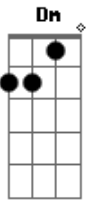

© ukulele-chords.com