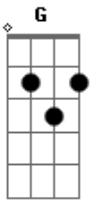

© ukulele-chords.com