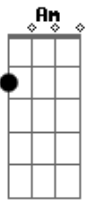

© ukulele-chords.com