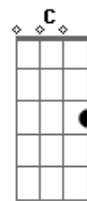

© ukulele-chords.com