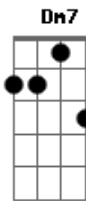

© ukulele-chords.com