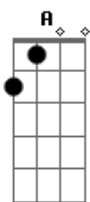

© ukulele-chords.com