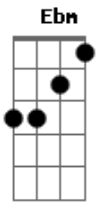

© ukulele-chords.com