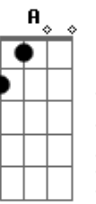

© ukulele-chords.com