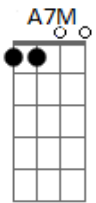

Ludmilla - Garota Nota 100

tom:

Intro: Dbm Gb B Dbm Gb
Dbm Gb Dbm Gb

[Primeira Parte]

Hoje eu vim para poder falar
Para poder contar o que passou
Falar das coisas que ficou guardado
E que deixei de lado aquele amor
Meu coração, pois à ti entreguei
Pois quando te beijei me apaixonei
Só hoje que o tempo já passou
Que eu pude perceber, que eu errei

[Refrão]

Igual a você, eu sei que não tem
De 0 a 10, te dou nota 100
E até hoje eu lembro de ti
E ainda sonho que um dia você vem

Igual a você, eu sei que não tem
De 0 a 10, te dou nota 100
E até hoje eu lembro de ti
E ainda sonho que um dia você vem

[Segunda Parte]

Os seus carinhos eram verdadeiros
Eram um pouco fácil, me fascinou

E até hoje ainda sinto saudade
Daquele olhar, do seu amor
Ainda me lembro daquele sorriso
Que era tão bonito e se acabou
E até hoje procuro um alguém
Para me esquecer do seu amor
Igual a você, eu sei que não tem
De 0 a 10, te dou nota 100
E até hoje eu lembro de ti
E ainda sonho que um dia você vem
Igual a você, eu sei que não tem
De 0 a 10, te dou nota 100
E até hoje eu lembro de ti
E ainda sonho que um dia você vem
(Dbm Eb A Abm)
(A Abm Gb C)

[Refrão]

Igual a você, eu sei que não tem
De 0 a 10, te dou nota 100
E até hoje eu lembro de ti
E ainda sonho que um dia você vem
Igual a você, eu sei que não tem
De zero a dez, te dou nota 100
E até hoje eu lembro de ti
E ainda sonho que um dia você vem

[Final] Dbm Gb Dbm Gb

Acordes

© ukulele-chords.com