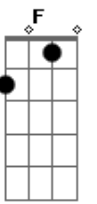

© ukulele-chords.com