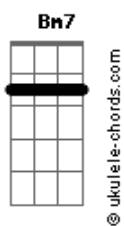

Ludmilla - Ela Não

tom:

Intro: C7M Am7 Bm7 Em7

C7M Am7
Ela não, ela não
Bm7 Em7
Ela nunca vai ser eu
C7M Am7
Ela não, ela não
Bm7 Em7
Ela nunca vai ser eu

C7M Am7
Ela não tem meu cheiro
Bm7
Ela não tem meu toque
Em7
Ela não para tudo
C7M
Ela não causa Ibope
Am7
Mas é aí, que bate tua saudade
Bm7 Em7
Sabe que a preta é foda e representa de verdade

C7M Am7

Acordes

Tá aí fingindo felicidade
Bm7 Mas quando bebe, é no meu tel que você late Em7
C7M
Alô?

Am7
Que cara de pau a sua
Bm7 Em7 D7
Me ligar depois de tudo que aconteceu
C7M C7M
Cê perdeu a Ludmilla
Bm7 B7
E ela não sou eu