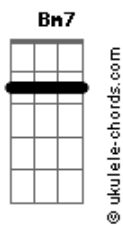

Ludmilla - Ela Não

tom:

Intro: C7M Am7 Bm7 Em7

C7M Am7
Ela não, ela não
Bm7 Em7
Ela nunca vai ser eu
C7M Am7
Ela não, ela não
Bm7 Em7
Ela nunca vai ser eu

C7M Am7
Ela não tem meu cheiro
Bm7
Ela não tem meu toque
Em7
Ela não para tudo
C7M
Ela não causa Ibope
Am7
Mas é aí, que bate tua saudade
Bm7 Em7
Sabe que a preta é foda e representa de verdade

C7M Am7

Acordes

Tá aí fingindo felicidade
Bm7 Mas quando bebe, é no meu tel que você late Em7
C7M
Alô?

Am7
Que cara de pau a sua
Bm7 Em7 D7
Me ligar depois de tudo que aconteceu
C7M C7M
Cê perdeu a Ludmilla
Bm7 B7
E ela não sou eu