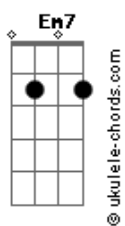

Ludmilla - Ela Não

tom:

Intro: C7M Am7 Bm7 Em7

C7M Am7
Ela não, ela não
Bm7 Em7
Ela nunca vai ser eu
C7M Am7
Ela não, ela não
Bm7 Em7
Ela nunca vai ser eu

C7M Am7
Ela não tem meu cheiro
Bm7
Ela não tem meu toque
Em7
Ela não para tudo
C7M
Ela não causa Ibope
Am7
Mas é aí, que bate tua saudade
Bm7 Em7
Sabe que a preta é foda e representa de verdade

C7M Am7

Acordes

Tá aí fingindo felicidade
Bm7 Mas quando bebe, é no meu tel que você late Em7
C7M
Alô?

Am7
Que cara de pau a sua
Bm7 Em7 D7
Me ligar depois de tudo que aconteceu
C7M C7M
Cê perdeu a Ludmilla
Bm7 B7
E ela não sou eu