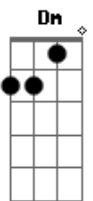

Pega na mão e assume
Tá com ciúme, tá com ciúme?

Pega na mão, pega na mão
Pega na mão e assume

Pega na mão, pega na mão
Pega na mão e assume

Pega na mão, pega na mão
Pega na mão e assume

[Solo] Dm Gm Am

Dm Gm
Eu já tô avisando que não tenho namorada

Am Dm
Din din din, pode dar em cima de mim

Am Dm
Din din din, pode dar em cima de mim

Din din din, pode dar em cima de mim

Dm
Tá com ciúme, tá com ciúme?
Pega na mão e assume
Tá com ciúme, tá com ciúme?
Pega na mão, pega na mão

[Segunda Parte]

Dm Gm
Então se liga aí, menina, olha o que eu vou te dizer

Am Dm
Me apresenta sua amiga, que eu não quero mais você

Gm
De tanto que me enrolou, agora vou te falar

Am Dm
Eu já peço desculpa, sua amiga eu vou pegar

[Pré-Refrão]

Gm
Meu chiclete preferido é o sabor de cereja

Am
Se não for pedir muito

Dm
Cala a boca e me beija

[Refrão]

Gm
Eu já tô avisando que não tenho namorada

Am Dm
Din din din, pode dar em cima de mim

Am Dm
Din din din, pode dar em cima de mim

Dm
Tá com ciúme, tá com ciúme?

Pega na mão e assume
Tá com ciúme, tá com ciúme?

Pega na mão, pega na mão
Pega na mão e assume

Pega na mão, pega na mão
Pega na mão e assume

[Refrão]

Dm Gm
Eu já tô avisando que eu não tenho namorado

Am Dm
Din din din, pode dar em cima de mim

Am Dm
Din din din, pode dar em cima de mim

Dm
Tá com ciúme, tá com ciúme?

Pega na mão e assume
Tá com ciúme, tá com ciúme?

Pega na mão, pega na mão
Pega na mão e assume

Pega na mão, pega na mão
Pega na mão e assume

Pega na mão, pega na mão
Pega na mão e assume

Dm Am Dm
Din din din, pode dar em cima de mim

Acordes

© ukulele-chords.com