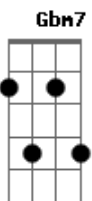

© ukulele-chords.com