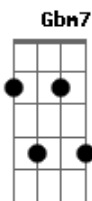

© ukulele-chords.com