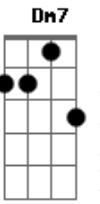

© ukulele-chords.com