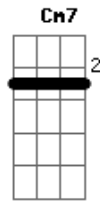

© ukulele-chords.com