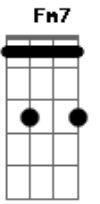

© ukulele-chords.com