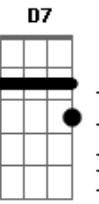

© ukulele-chords.com