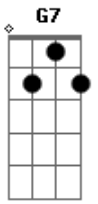

© ukulele-chords.com