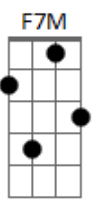

© ukulele-chords.com