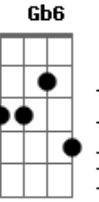

© ukulele-chords.com