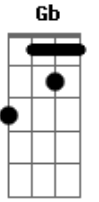

© ukulele-chords.com