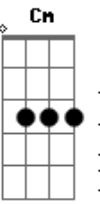

© ukulele-chords.com