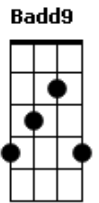

© ukulele-chords.com