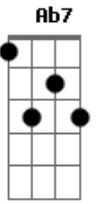

© ukulele-chords.com