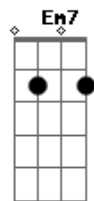

© ukulele-chords.com