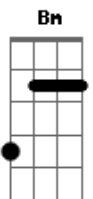

Ludmilla - Batom (part. MC Kekel)

Tom:

Intro: Bm Em Bm

```
E|-----12-14-12-----12-----|
B|-12-15-----15-----15-12-----15-12-----12-----|
G|-----14-----14-----11-----|
D|-----|
A|-----|
E|-----|
```

[Refrão]

Bm Em
Eu vou borrar o seu batom
A Bm
Batom, batom

Em
É só nós dois no edredom
A Bm
Só vai dar nós dois

[Primeira Parte]

Bm
Só um edredom pra nós dois na cama

Tu olhando pra minha cara

Em
Falando o quanto me ama

A
Então vem cá se envolver

Bm
Que eu não quero nem saber

Com você eu vou jogar

Em
Eu quero ir mais além

A
A gente se completa

Bm
A gente se sente tão bem

[Segunda Parte]

Bm
Vem cá pertinho

Vem dar carinho

Em
Chega mais pretim

A
Que hoje tem

Bm
Eu sou só sua e de mais ninguém

[Refrão]

Bm Em

Eu vou borrar o seu batom

A Bm
Batom, batom

Em
É só nós dois no edredom

A Bm
Edredom, edredom

[Ponte]

Deita na minha cama, me abraça

Olha pra minha cara e vê como eu tô

Em A
Tô todo tremendo, que calor

Não fica assim Kekel

Bm
Eu to te querendo meu amor

Em
Faz cara de louca

A
Fica toda boba

Aumenta o som

[Segunda Parte]

Bm
Vem cá pertinho

Vem dar carinho

Em
Chega mais pretim

A
Que hoje tem

Bm
Eu sou só sua e de mais ninguém

[Refrão]

Bm Em
Eu vou borrar o seu batom

A Bm
Batom, batom

Em
É só nós dois no edredom

A Bm
Edredom, edredom

Bm Em
Eu vou borrar o seu batom

A Bm
Batom, batom

Em
É só nós dois no edredom

A Bm
Edredom, edredom

Acordes

© ukulele-chords.com