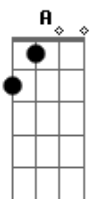

Ludmilla - Batom (part. MC Kekel)

Tom:

Intro: Bm Em Bm

```
E|-----12-14-12-----12-----|
B|-12-15-----15-----15-12-----15-12-----12-----|
G|-----14-----14-----11-----|
D|-----|
A|-----|
E|-----|
```

[Refrão]

Em
É só nós dois no edredom

A Bm
Edredom, edredom

Acordes

© ukulele-chords.com

© ukulele-chords.com

© ukulele-chords.com