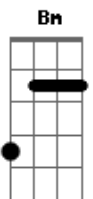

Ludmilla - Batom (part. MC Kekel)

Tom:

Intro: Bm Em Bm

```
E|-----12-14-12-----12-----|
B|-12-15-----15-----15-12-----15-12-----12-----|
G|-----14-----14-----11-----|
D|-----|
A|-----|
E|-----|
```

[Refrão]

Bm Em
Eu vou borrar o seu batom
A Bm
Batom, batom

Em
É só nós dois no edredom
A Bm
Só vai dar nós dois

[Primeira Parte]

Bm
Só um edredom pra nós dois na cama

Tu olhando pra minha cara
Em
Falando o quanto me ama
A
Então vem cá se envolver
Bm
Que eu não quero nem saber

Com você eu vou jogar
Em
Eu quero ir mais além
A
A gente se completa
Bm
A gente se sente tão bem

[Segunda Parte]

Bm
Vem cá pertinho

Vem dar carinho
Em
Chega mais pretim

A
Que hoje tem
Bm
Eu sou só sua e de mais ninguém

[Refrão]

Bm Em

Eu vou borrar o seu batom
A Bm
Batom, batom

Em
É só nós dois no edredom
A Bm
Edredom, edredom

[Ponte]

Deita na minha cama, me abraça

Olha pra minha cara e vê como eu tô
Em A
Tô todo tremendo, que calor

Não fica assim Kekel

Bm
Eu to te querendo meu amor
Em
Faz cara de louca

A
Fica toda boba

Aumenta o som

[Segunda Parte]

Bm
Vem cá pertinho

Vem dar carinho
Em
Chega mais pretim

A
Que hoje tem
Bm
Eu sou só sua e de mais ninguém

[Refrão]

Bm Em
Eu vou borrar o seu batom
A Bm
Batom, batom

Em
É só nós dois no edredom
A Bm
Edredom, edredom

Bm Em
Eu vou borrar o seu batom
A Bm
Batom, batom

Em
É só nós dois no edredom
A Bm
Edredom, edredom

Acordes

© ukulele-chords.com