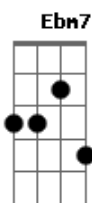

© ukulele-chords.com