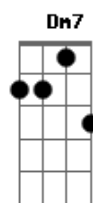

© ukulele-chords.com