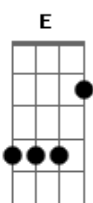

© ukulele-chords.com