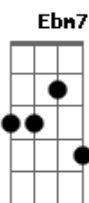

© ukulele-chords.com