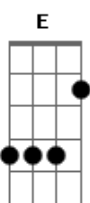

© ukulele-chords.com