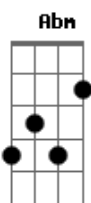

© ukulele-chords.com